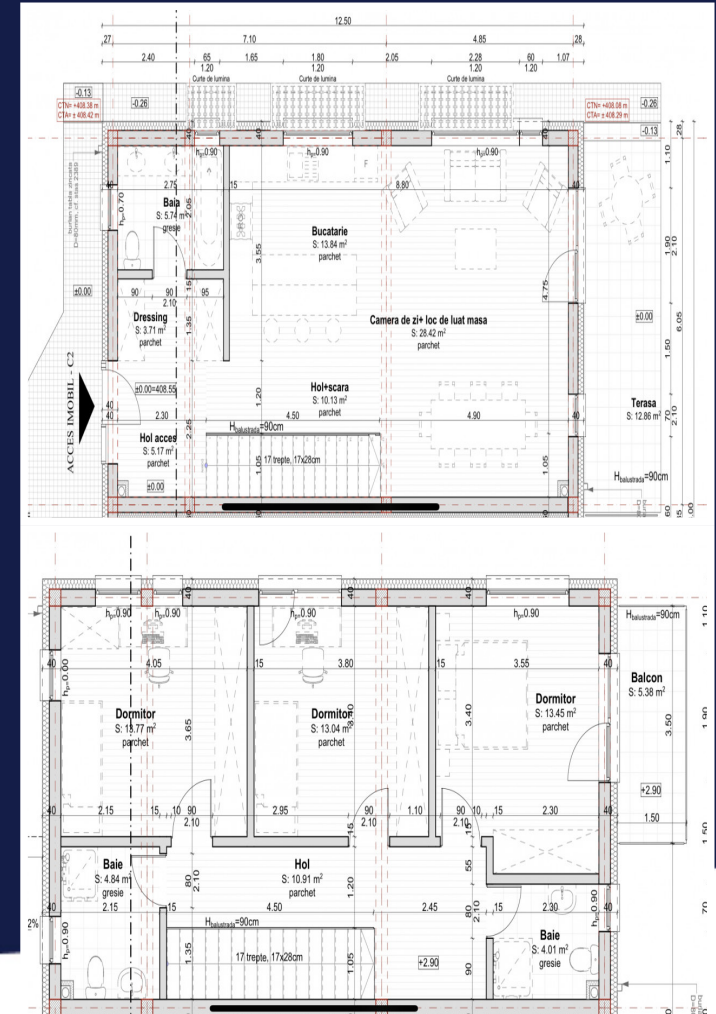

**DUPLIX IN MANASTUR, 195 MP UTILI, ALEE  
INCHISA, PANORAMA, TEREN 275 MP  
ID: P30702**

**DE VANZARE**

**Pret: 289 000 €**

**Supr. utila: 195 m<sup>2</sup>**

**Nr. camere: 5**

**Nr. bai: 3**

**Supr. teren: 275 m<sup>2</sup>**