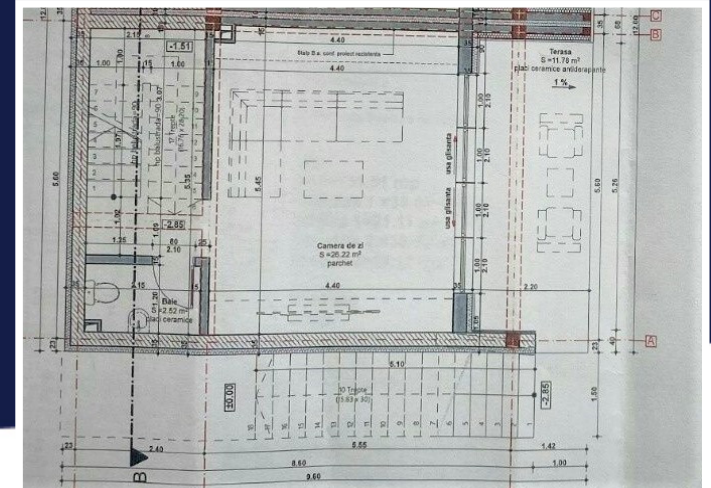

**DUPLUX MODERN, 2 TERASE, PANORAMA,
MANASTUR
ID: P28979**

DE VANZARE

Pret: 215 000 €

Supr. utila: 140 m²

Nr. camere: 5

Nr. bai: 4

Supr. teren: 250 m²

PERSOANA DE CONTACT: IOANA TUDORAN