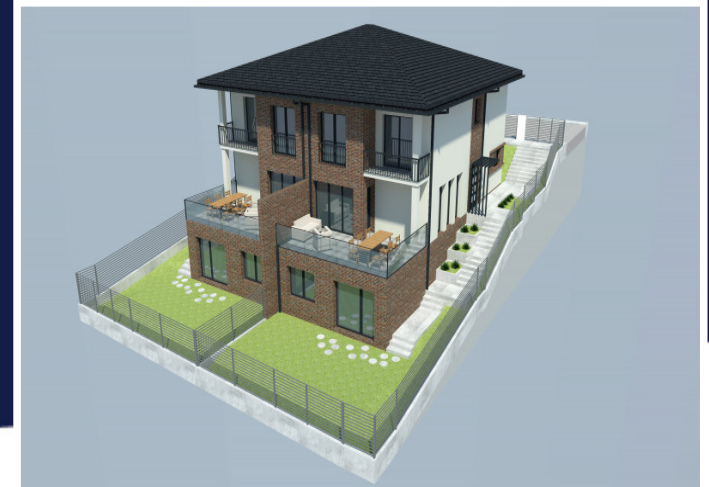

**CASA DE VANZARE IN GRUIA, D+P+E, 180 MP,  
TEREN 265 MP, FINALIZAT RECENT  
ID: P13590**

**DE VANZARE**

**Pret: 199 000 €**

Supr. utila: 180 m<sup>2</sup>

Nr. camere: 5

Nr. bai: 4

Supr. teren: 265 m<sup>2</sup>