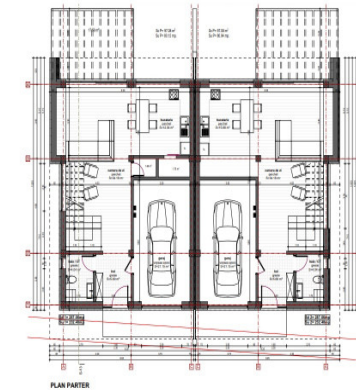

CASA NOUA DE VANZARE, 229MP UTILI,
TEREN 394 MP, ZONA EUROPA
ID: P19483

DE VANZARE

Pret: 294 000 €

Supr. utila: 229 m²

Nr. camere: 5

Nr. bai: 4

Supr. teren: 394 m²

PERSOANA DE CONTACT: BOGDAN PETRU
TEL.MOBIL: 0722.577386
EMAIL: office@weltimobiliare.ro