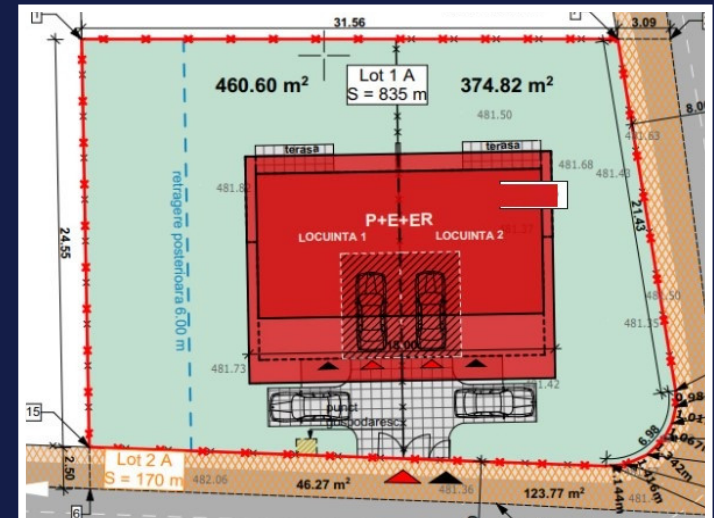

CASA NOUA DE VANZARE, 229MP UTILI,
TEREN 394 MP, ZONA EUROPA
ID: P19483

DE VANZARE

Pret: 294 000 €

Supr. utila: 229 m²

Nr. camere: 5

Nr. bai: 4

Supr. teren: 394 m²

PERSOANA DE CONTACT: BOGDAN PETRU
TEL.MOBIL: 0722.577386
EMAIL: office@weltimobiliare.ro