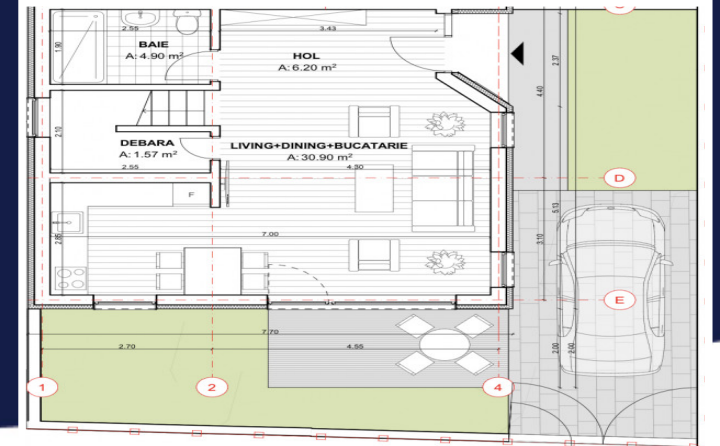

DUPLEX IN BUNA ZIUA, 3 DORMITOARE,
SUPRAFATA UTILA 121 MP, TEREN 120 MP,
PARCARE

DE VANZARE

ID: P30539

Supr. utila: 121 m²

Nr. camere: 5

Nr. bai: 3

Supr. teren: 120 m²

PERSOANA DE CONTACT: MIHAI-SEBASTIAN POP