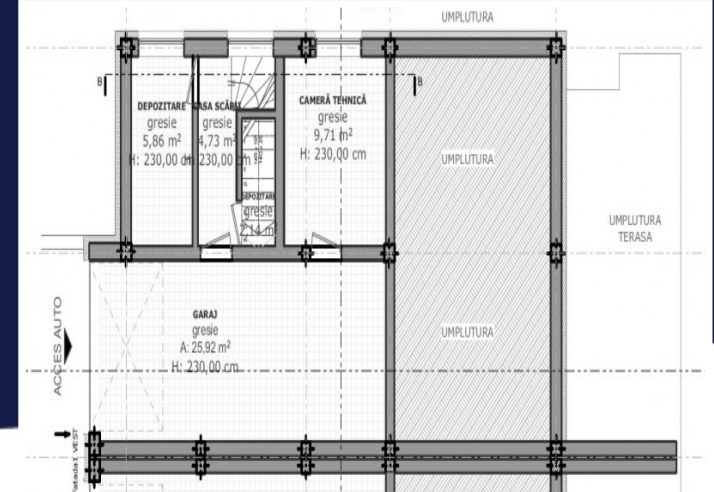

CASA TIP DUPLEX DE VANZARE IN
BUNA-ZIUA, STRADA PRIVATA, TEREN 320 MP
ID: P11571

DE VANZARE

PERSOANA DE CONTACT: GABRIELA POP
TEL.MOBIL: 0799.994045
EMAIL: office@weltimobiliare.ro