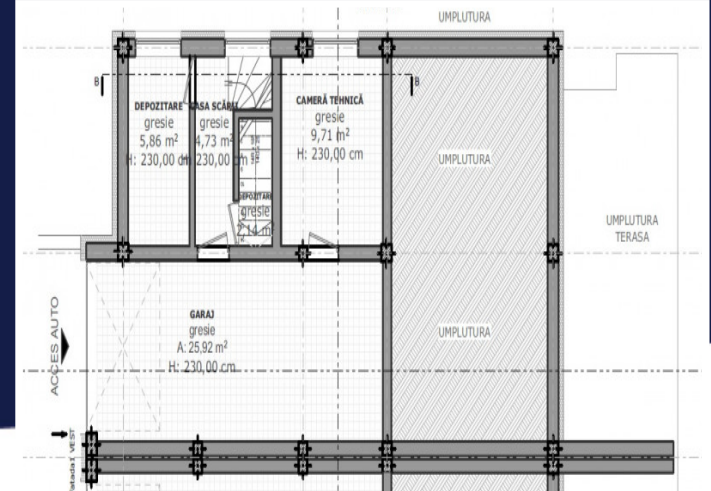

CASA TIP DUPLEX DE VANZARE IN  
BUNA-ZIUA, STRADA PRIVATA, TEREN 320 MP  
ID: P11571

DE VANZARE

PERSOANA DE CONTACT: MIHAI-SEBASTIAN POP  
TEL.MOBIL: 0727.228818  
EMAIL: [office@weltimobiliare.ro](mailto:office@weltimobiliare.ro)