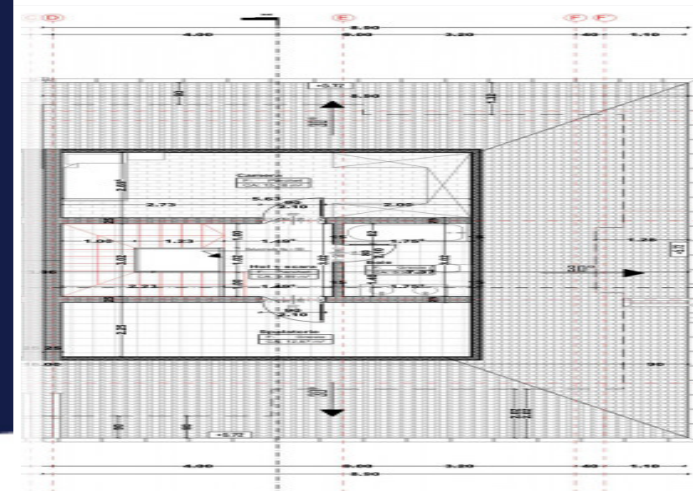

DUPLEX P+1E+M 185 MP UTILI BORHANCI
ID: P26029

DE VANZARE

Supr. utila: 185 m²

Nr. camere: 5

Nr. bai: 4

Supr. teren: 330 m²

PERSOANA DE CONTACT:

TELEFON: 0264.597584