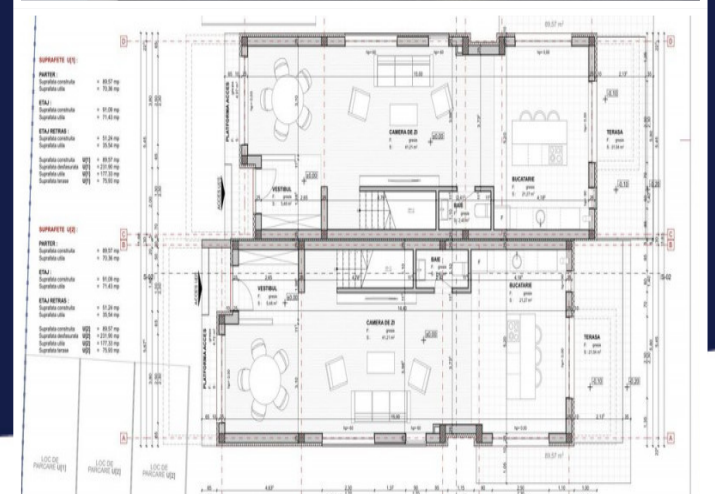

CASA TIP DUPLEX, 180 MP, TERASE 75 MP,
TEREN AFERENT 320 MP, IN ANDREI
MURESANU

DE VANZARE

ID: P22533

Pret: 300 000 €

Supr. utila: 180 m²

Nr. camere: 5

Nr. bai: 4

Supr. teren: 320 m²