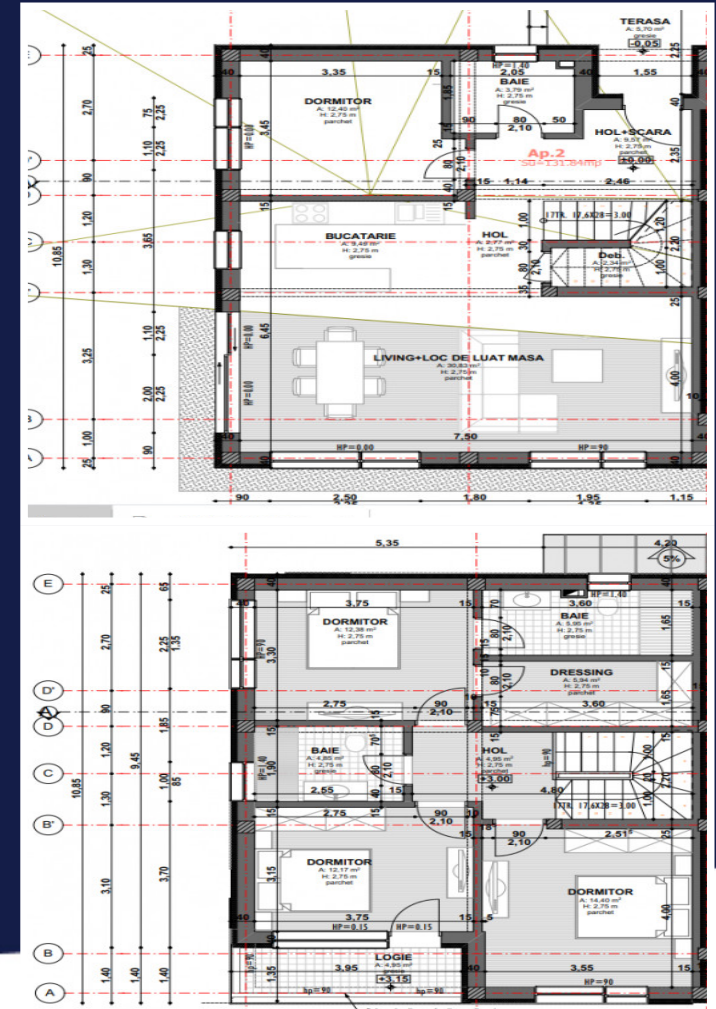

DUPLEX DE VANZARE, 145 MP UTILI, TERASA,
ANDREI MURESANU
ID: P22160

DE VANZARE

Pret: 319 000 €

Supr. utila: 145 m²

Nr. camere: 5

Nr. bai: 3

Supr. teren: 350 m²

PERSONA DE CONTACT: DAVID DEORNA