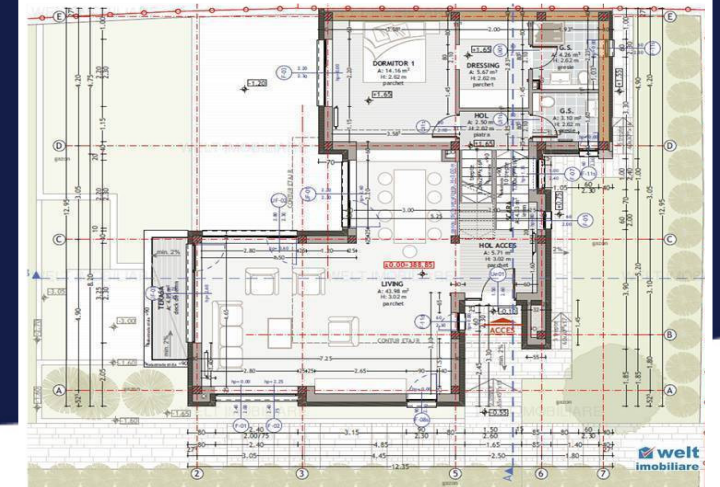

CASA NOUA IN ANDREI MURESANU, LOCATIE  
DEOSEBITA, PANORAMA, 200 MP, 422 MP  
TEREN

DE VANZARE

PERSOANA DE CONTACT: MIHAI-SEBASTIAN POP  
TEL.MOBIL: 0727.228818  
EMAIL: [office@weltimobiliare.ro](mailto:office@weltimobiliare.ro)