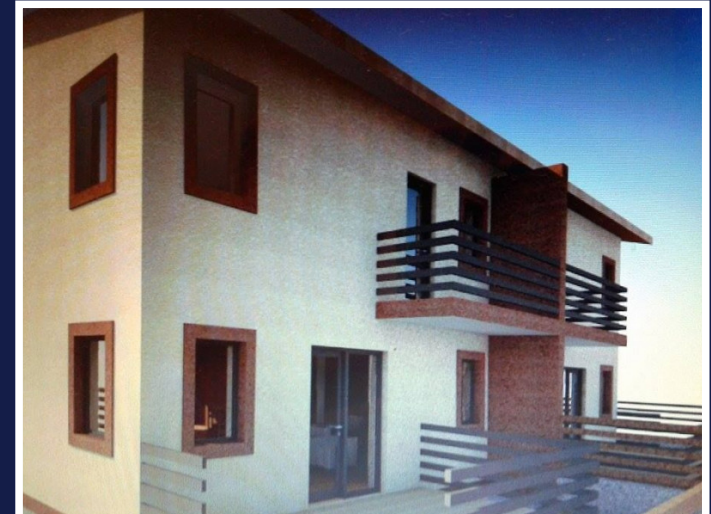

CASA DUPLEX IN CONSTRUCTIE, 120MP UTILI,
500MP TEREN, VALEA SEACA
ID: P6924

DE VANZARE

Pret: 70 000 €

Supr. utila: 120 m²

Nr. camere: 4

Nr. bai: 3

Supr. teren: 500 m²

PERSOANA DE CONTACT: MARIANA STANCIU