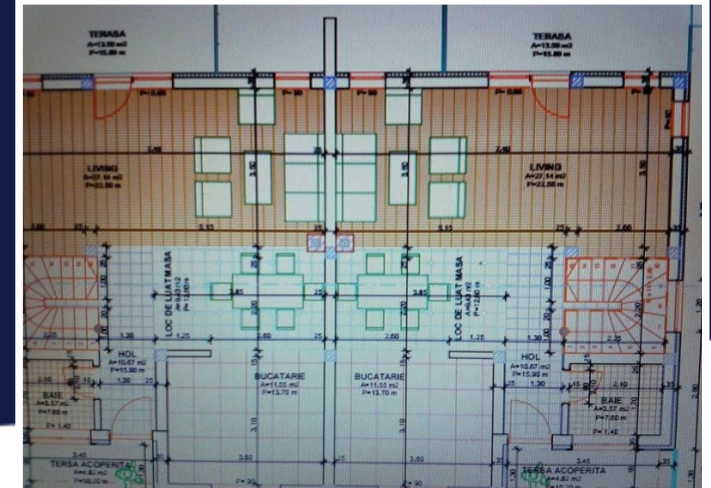

CASA DUPLEX IN CONSTRUCTIE, 120MP UTILI,
500MP TEREN, VALEA SEACA
ID: P6924

DE VANZARE

PERSOANA DE CONTACT:
TELEFON: 0264.597584
EMAIL: office@weltimobiliare.ro