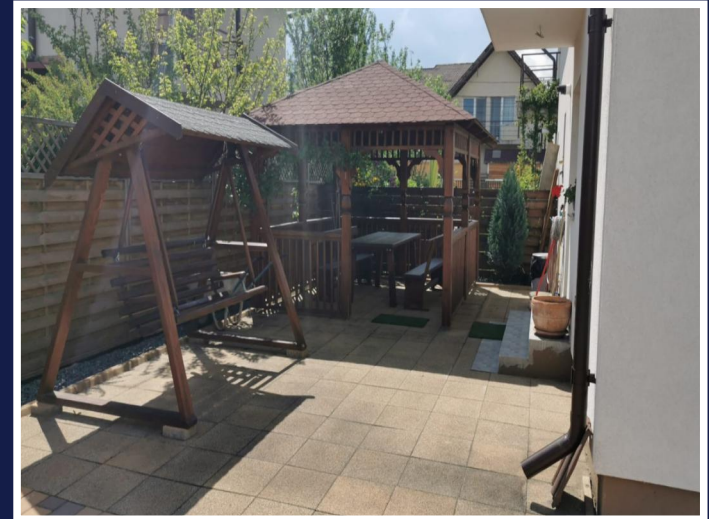

**CASA UNIFAMILIALA TIP DUPLEX, FINISATA,
MOBILATA, GILAU
ID: P32464**

DE VANZARE

Pret: 148 000 €

Supr. utila: 132 m²

Nr. camere: 4

Nr. bai: 2

Supr. teren: 233 m²

PERSOANA DE CONTACT: CRISTIAN COSTEA