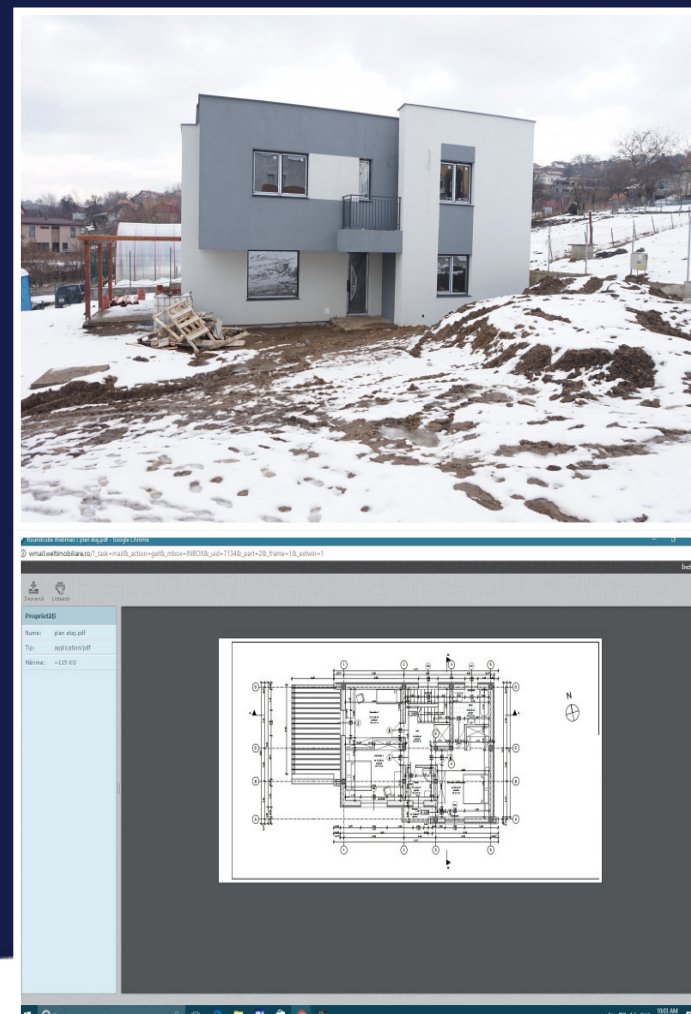

CASA FELEACU, CLUJ-NAPOCA
ID: P4617

DE VANZARE

Pret: 115 000 €

Supr. utila: 135 m²

Nr. camere: 4

Nr. bai: 3

Supr. teren: 450 m²

PERSONA DE CONTACT: BOGDAN PETRU
TEL.MOBIL: 0722.577386
EMAIL: office@weltimobiliare.ro