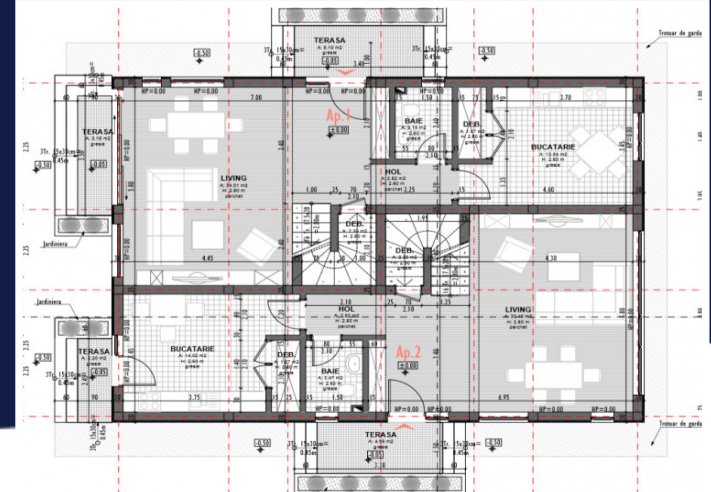

DUPLEX IN ZONA EXCELENTA, 148MP UTILI, CU  
TERASA, PANORAMA SUPERBA, ZONA UMF  
ID: P8227

DE VANZARE

Pret: 275 000 €

Supr. utila: 148.5  
m<sup>2</sup>

Nr. camere: 4

Nr. bai: 3

Supr. teren: 400 m<sup>2</sup>