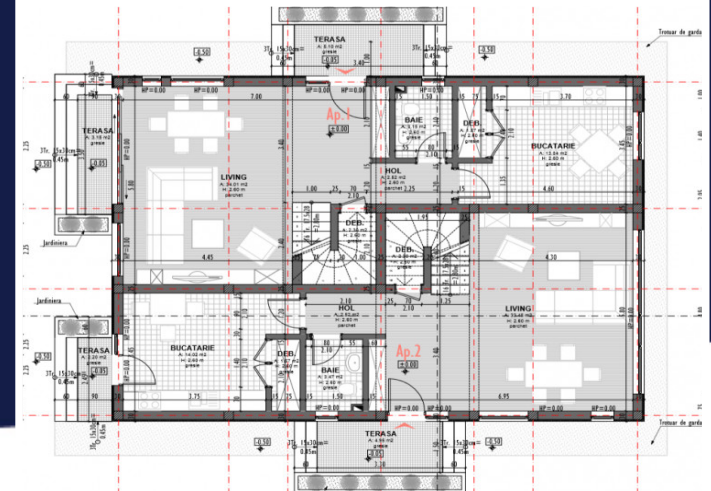

DUPLEX IN ZONA EXCELENTA, 148MP UTILI, CU
TERASA, PANORAMA SUPERBA, ZONA UMF
ID: P8227

DE VANZARE

Pret: 275 000 €

Supr. utila: 148.5
m²

Nr. camere: 4

Nr. bai: 3

Supr. teren: 400 m²

PERSONA DE CONTACT: FLORIN-DAN POP