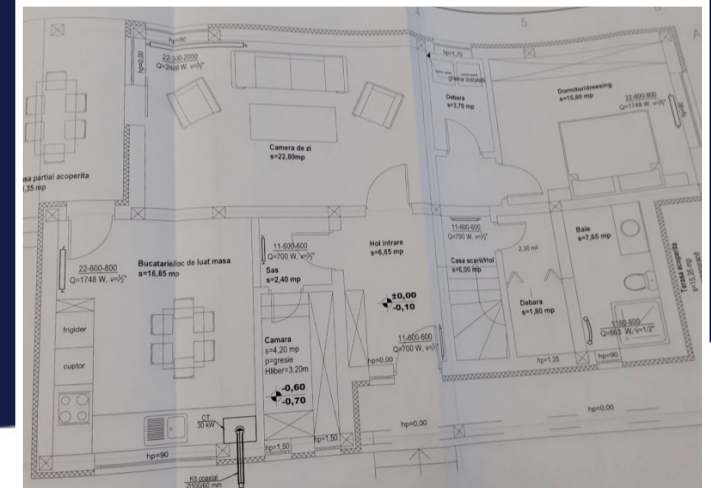

**VANZARE CASA NOUA, INDIVIDUALA,
SOMESNI, 135 MP UTILI, 500 MP TEREN
ID: P24626**

DE VANZARE

Supr. utila: 135 m²

Nr. camere: 4

Nr. bai: 2

Supr. teren: 500 m²

PERSOANA DE CONTACT: MIHAI-SEBASTIAN POP

TEL.MOBIL: 0727.228818