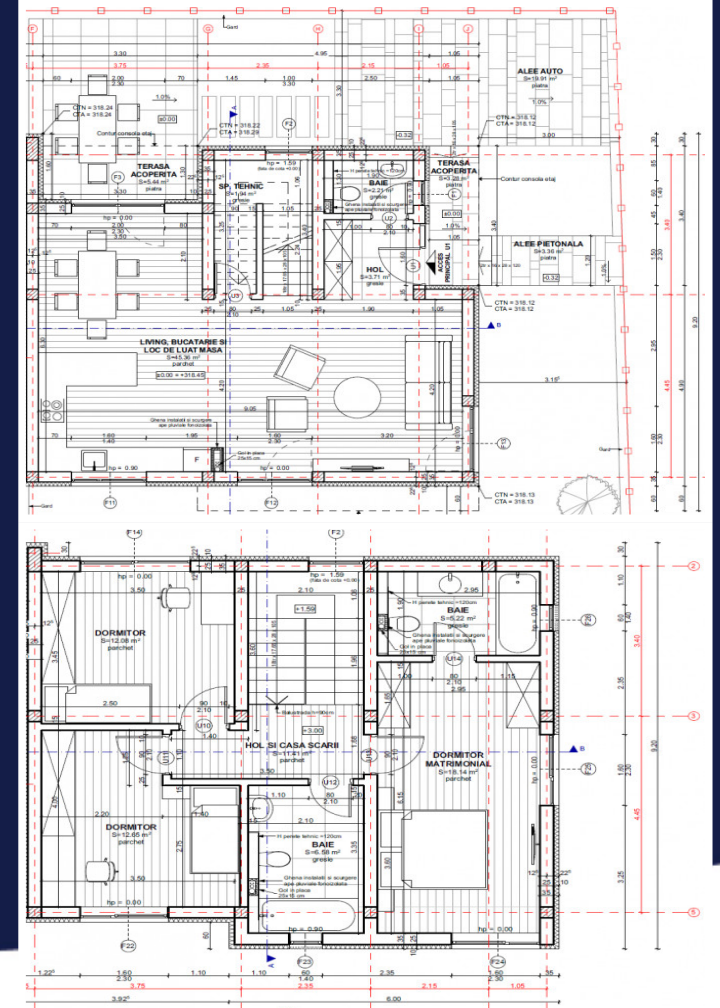

**VANZARE CASA TIP DUPLEX, SOMESENI,  
ZONA LINISTITA, 120 MP, 3 DORMITOARE, 3  
BAI**

**DE VANZARE**

ID: P22851

**Pret: 169 500 €**

**Supr. utila: 120 m<sup>2</sup>**

**Nr. camere: 4**

**Nr. bai: 3**

**Supr. teren: 250 m<sup>2</sup>**