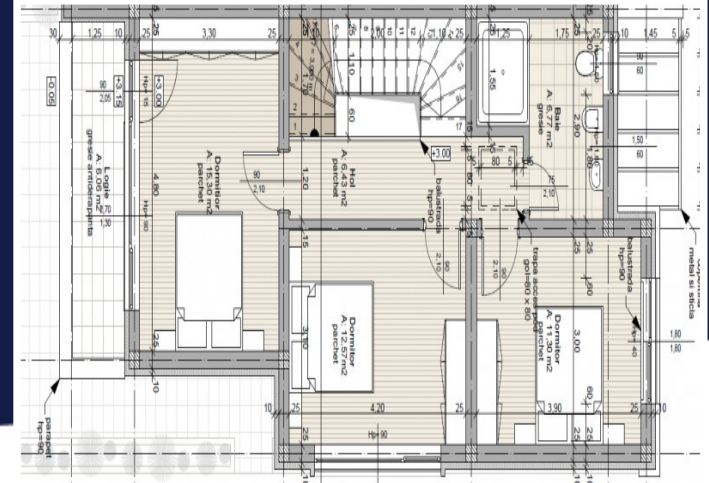

CASA NOUA IN MARASTI, ZONA LEROY  
MERLIN, ZONA LINISTITA, ACCES FACIL  
ID: P9912

DE VANZARE

Pret: 179 000 €

Supr. utila: 119 m<sup>2</sup>

Nr. camere: 4

Nr. bai: 2

Supr. teren: 250 m<sup>2</sup>

PERSOANA DE CONTACT: MIHAI-SEBASTIAN POP