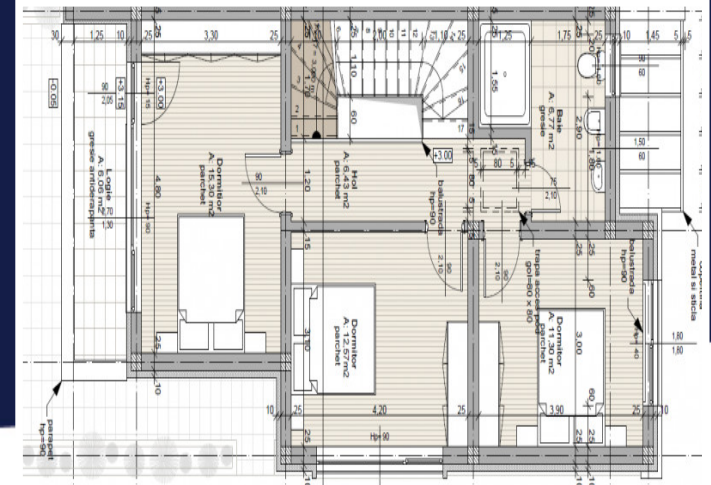

CASA NOUA IN MARASTI, ZONA LEROY
MERLIN, ZONA LINISTITA, ACCES FACIL
ID: P9912

DE VANZARE

Pret: 179 000 €

Supr. utila: 119 m²

Nr. camere: 4

Nr. bai: 2

Supr. teren: 250 m²

PERSOANA DE CONTACT: MIHAI-SEBASTIAN POP