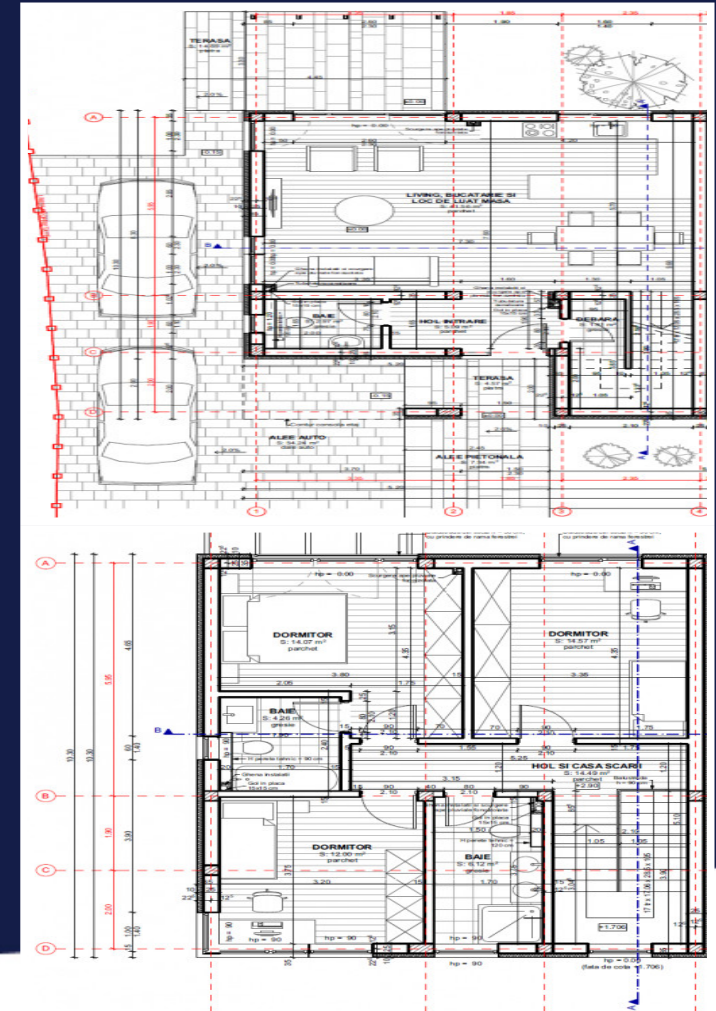

**VANZARE DUPLEX NOU, LA INCEPUTUL STRAZII
CAMPULUI, ZONA LINISTITA, 120 MP
ID: P22852**

DE VANZARE

Pret: 189 000 €

Supr. utila: 120 m²

Nr. camere: 4

Nr. bai: 3

Supr. teren: 250 m²

PERSOANA DE CONTACT: MIHAI-SEBASTIAN POP