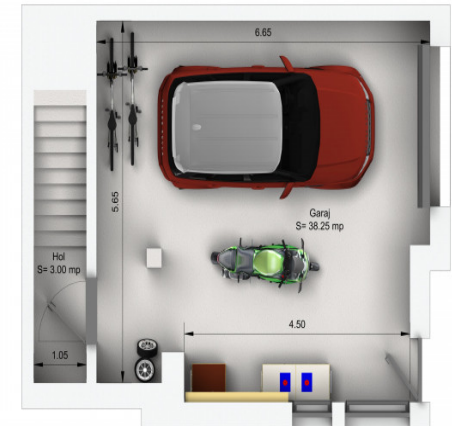

PLAN DEMISOL
Suprafata utila : 41.25 mp