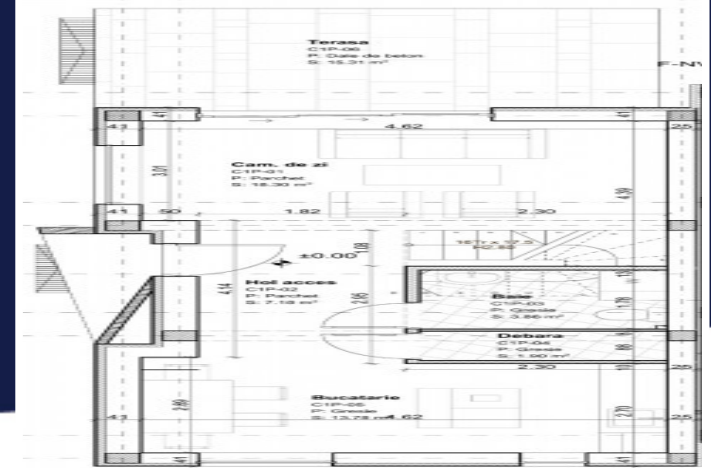

DUPLEX IN CONSTRUCTIE ,89 MP UTILI, IRIS,
POZITIE EXCELENTA, ACCES FACIL
ID: P22315

DE VANZARE

Pret: 153 000 €

Supr. utila: 89 m²

Nr. camere: 4

Nr. bai: 2

Supr. teren: 145 m²

PERSOANA DE CONTACT: VILI APOSTOL-FARCA