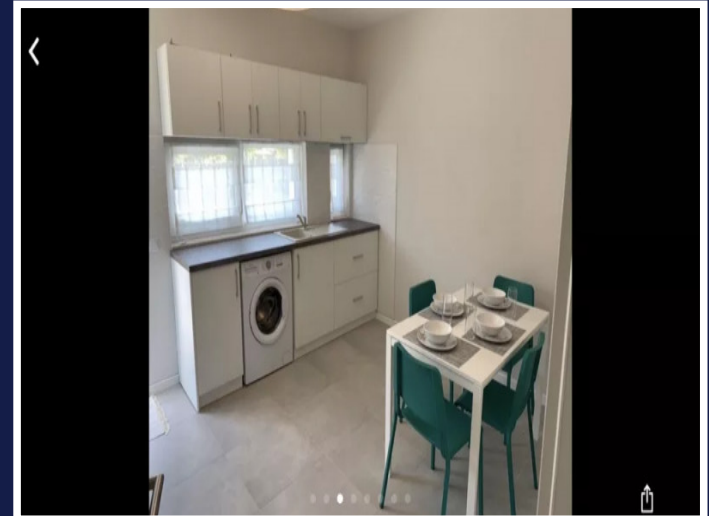

CASA TIP DUPLEX APROAPE DE AEROPORT,  
120 MP UTILI 80 MP TEREN, SUPERFINISATA  
ID: P21112

DE VANZARE

**Pret: 149 500 €**

Supr. utila: 120 m<sup>2</sup>

Nr. camere: 4

Nr. bai: 3

Supr. teren: 420 m<sup>2</sup>