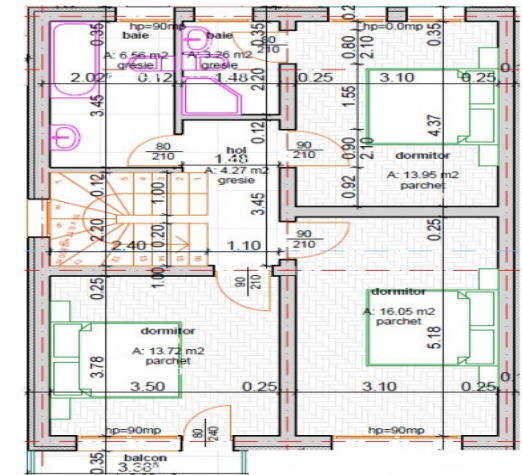

**VANZARE DUPLEX CU GARAJ, SITUAT IN
FLORESTI, ZONA CENTRALA
ID: P5940**

DE VANZARE

Pret: 84 000 €

Supr. utila: 120 m²

Nr. camere: 4

Nr. bai: 3

Supr. teren: 100 m²

PERSONA DE CONTACT: ANDREI COSTESCU