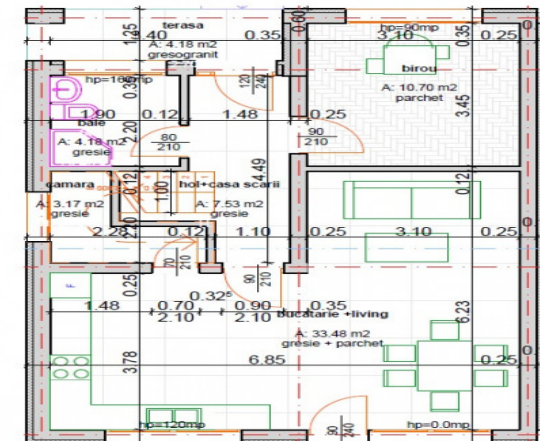

**VANZARE DUPLEX CU GARAJ, SITUAT IN
FLORESTI, ZONA CENTRALA
ID: P5940**

DE VANZARE

Pret: 84 000 €

Supr. utila: 120 m²

Nr. camere: 4

Nr. bai: 3

Supr. teren: 100 m²

PERSONA DE CONTACT: ANDREI COSTESCU