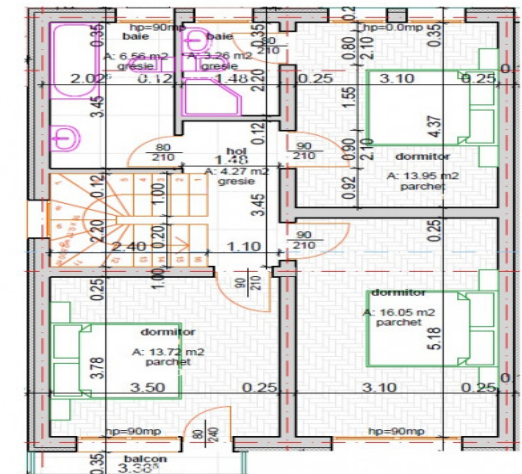

**VANZARE DUPLEX CU GARAJ, SITUAT IN
FLORESTI, ZONA CENTRALA
ID: P5940**

DE VANZARE

Pret: 84 000 €

Supr. utila: 120 m²

Nr. camere: 4

Nr. bai: 3

Supr. teren: 100 m²

PERSONA DE CONTACT: ANDREI COSTESCU