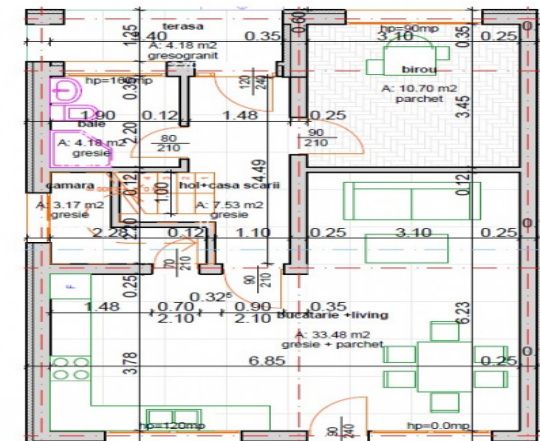

**VANZARE DUPLEX CU GARAJ, SITUAT IN
FLORESTI, ZONA CENTRALA
ID: P5940**

DE VANZARE

Pret: 84 000 €

Supr. utila: 120 m²

Nr. camere: 4

Nr. bai: 3

Supr. teren: 100 m²

PERSONA DE CONTACT: ANDREI COSTESCU