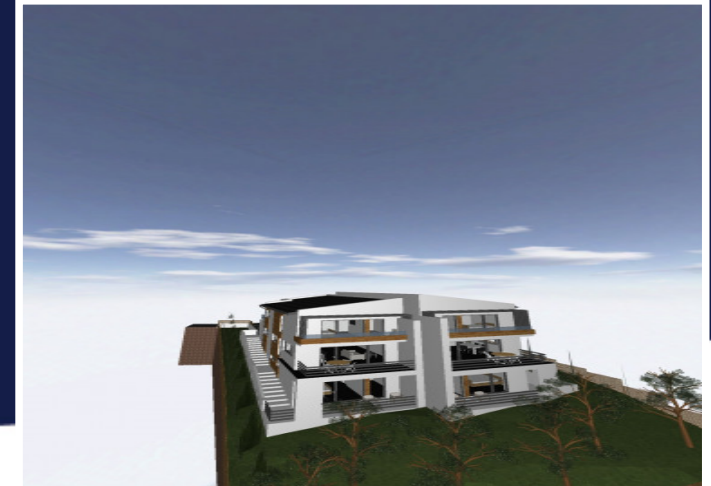

**VANZARE DUPLEX SEMIFINISAT, ZONA
CENTURA FLORESTI
ID: P5781**

DE VANZARE

PERSOANA DE CONTACT: RAUL GAVRIL
TEL.MOBIL: 0727.228817
EMAIL: office@weltimobiliare.ro