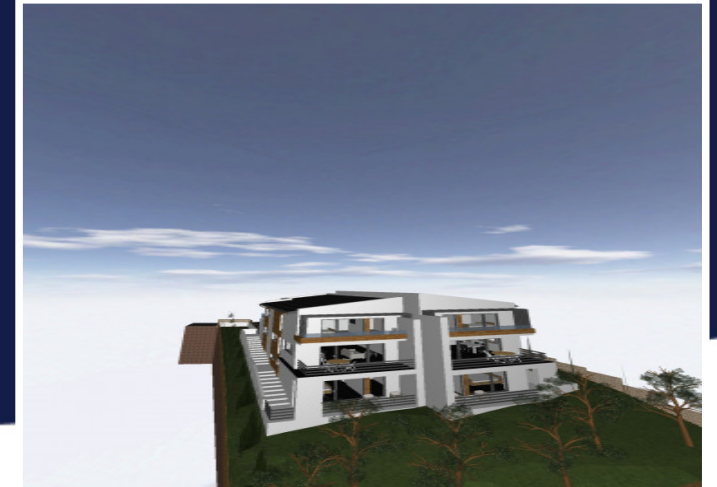

**VANZARE DUPLEX SEMIFINISAT, ZONA
CENTURA FLORESTI
ID: P5781**

DE VANZARE

PERSOANA DE CONTACT: RAUL GAVRIL
TEL.MOBIL: 0727.228817
EMAIL: office@weltimobiliare.ro