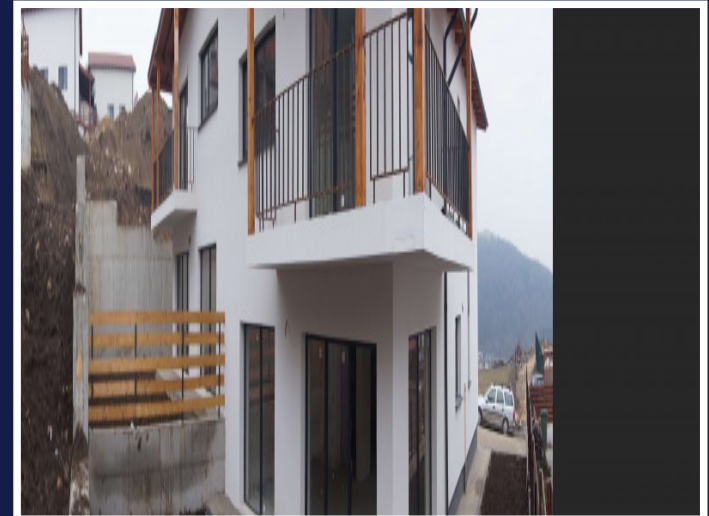

CASA TIP DUPLEX, CONSTRUCTIE NOUA,  
FLORESTI, 118MP, PANORAMA, 2 PARCARI  
ID: P5725

DE VANZARE

**Pret: 76 900 €**

Supr. utila: 118 m<sup>2</sup>

Nr. camere: 4

Nr. bai: 3

Supr. teren: 285 m<sup>2</sup>

PERSOANA DE CONTACT: ERVIN CSIKI