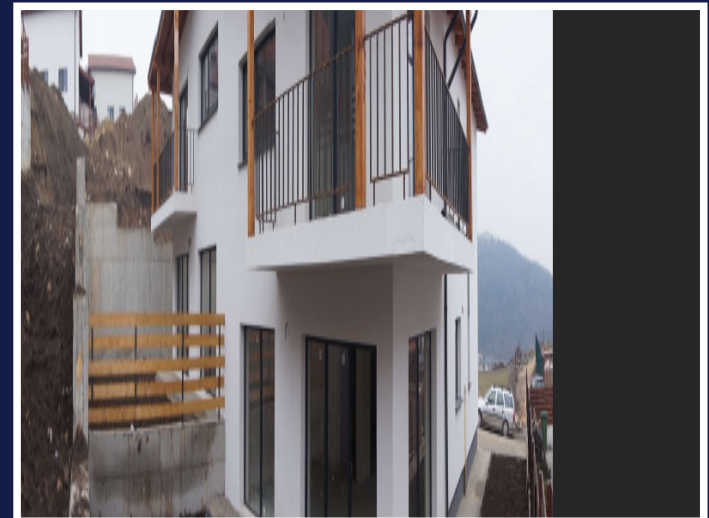

OFERTA! VILA TIP DUPLEX NOU SEMIFINISAT,
FLORESTI, 118MP, PANORAMA, 2 PARCARI
ID: P5725

DE VANZARE

PERSOANA DE CONTACT: ERVIN CSIKI
TEL.MOBIL: 0799.994045
EMAIL: office@weltimobiliare.ro