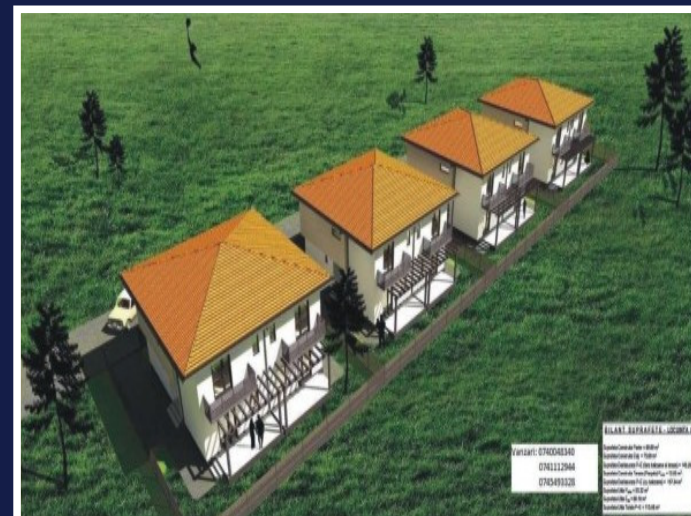

**VANZARE DUPLEX 110 MP, ZONA FOARTE
LINISTITA DIN FLORESTI
ID: P5493**

DE VANZARE

Supr. utila: 110 m²

Nr. camere: 4

Nr. bai: 3

Supr. teren: 250 m²

PERSOANA DE CONTACT: COSMIN ROȘCA

TEL.MOBIL: 0737.040018