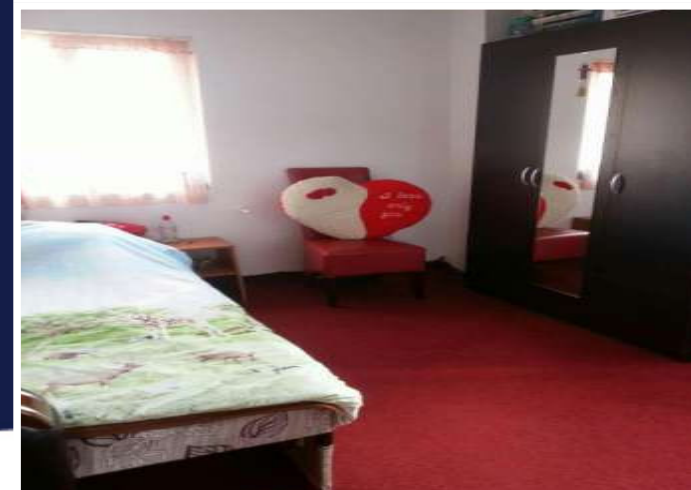

**VANZARE DUPLEX, SITUAT IN FLORESTI,
APROAPE DE MANASTIRE
ID: P5200**

DE VANZARE

Pret: 84 000 €

Supr. utila: 125 m²

Nr. camere: 4

Nr. bai: 2

Supr. teren: 105 m²

PERSOANA DE CONTACT: ANDREI COSTESCU