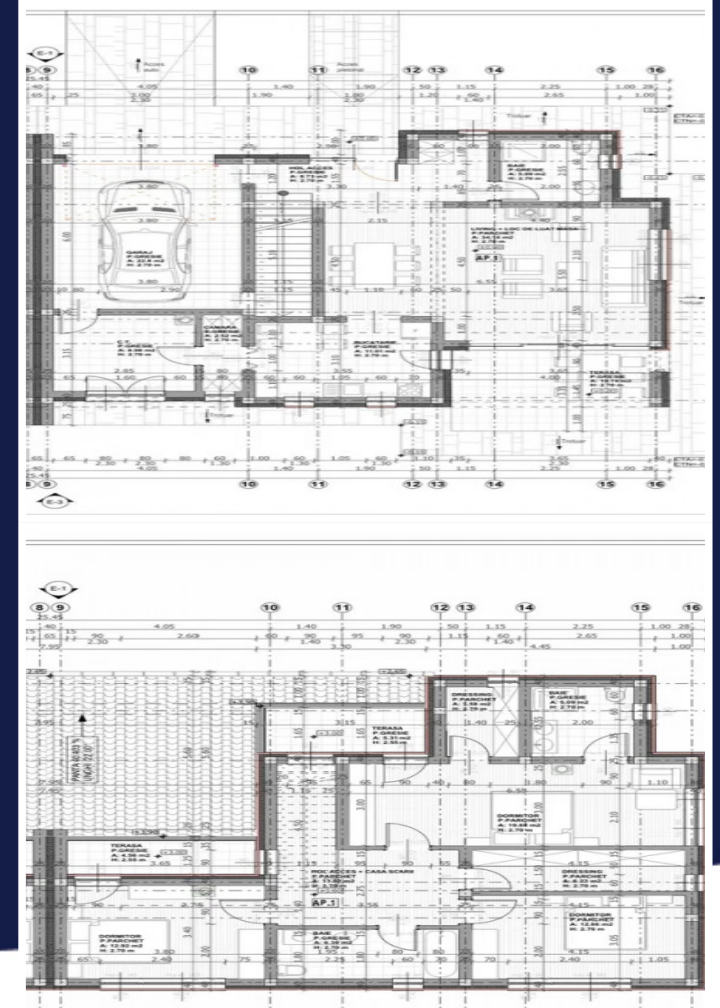

**VANZARE CASA SUPERBA IN ZONA
WONDERLAND, 180 MP UTILI, GARAJ, TEREN
600 MP**

DE VANZARE

ID: P22875

Supr. utila: 180 m²

Nr. camere: 4

Nr. bai: 3

Supr. teren: 600 m²

PERSONA DE CONTACT: MIHAI-SEBASTIAN POP