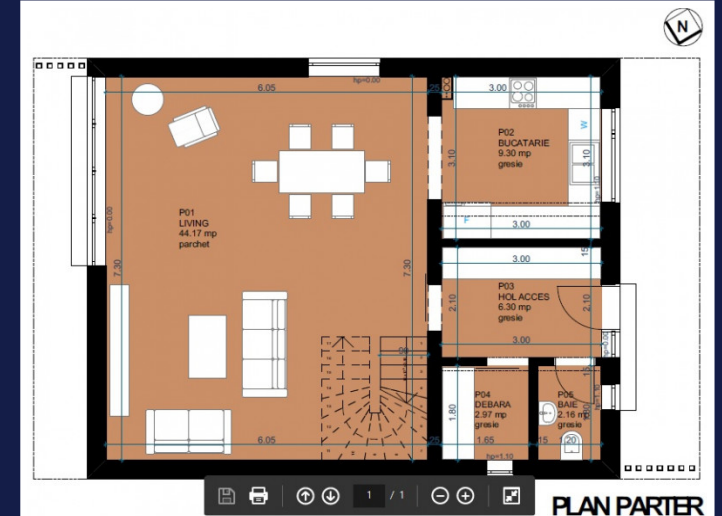

CASA INDIVIDUALA, DESIGN MODERN, IN
ZONA FOARTE LINISTITA, PANORAMA
SUPERBA

DE VANZARE

ID: P8760

Pret: 195 000 €

Supr. utila: 150 m²

Nr. camere: 4

Nr. bai: 3

Supr. teren: 520 m²