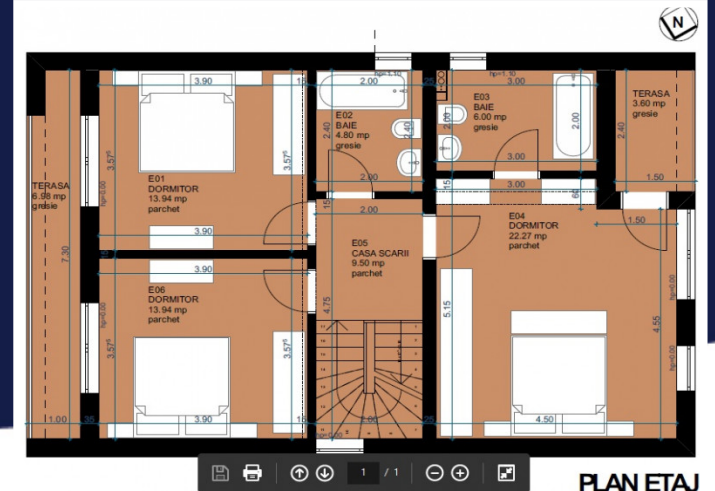

CASA INDIVIDUALA, DESIGN MODERN, IN
ZONA FOARTE LINISTITA, PANORAMA
SUPERBA

DE VANZARE

ID: P8760

Pret: 195 000 €

Supr. utila: 150 m²

Nr. camere: 4

Nr. bai: 3

Supr. teren: 520 m²