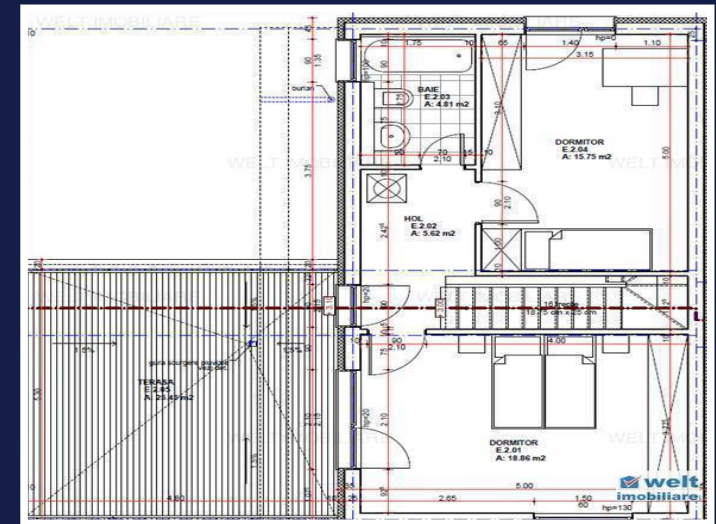

CASA INSIRUITA DE VANZARE, IN EUROPA,
ANSAMBLU PRIVAT, 94 MP, TEREN 120 -220
MP

DE VANZARE

PERSONA DE CONTACT: MIHAI-SEBASTIAN POP

TEL.MOBIL: 0727.228818

EMAIL: office@weltimobiliare.ro