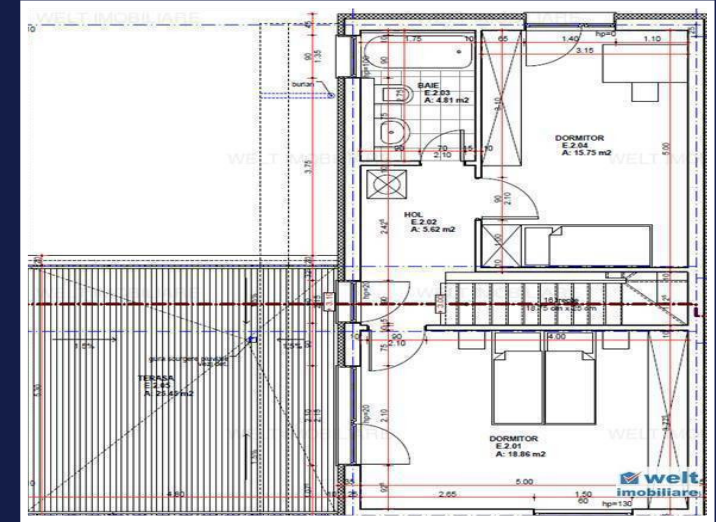

CASA INSIRUITA DE VANZARE, IN EUROPA,
ANSAMBLU PRIVAT, 94 MP, TEREN 120 -220
MP

DE VANZARE

Supr. utila: 117 m²

Nr. camere: 4

Nr. bai: 2

Supr. teren: 220 m²

PERSOANA DE CONTACT: MIHAI-SEBASTIAN POP

TEL.MOBIL: 0727.228818