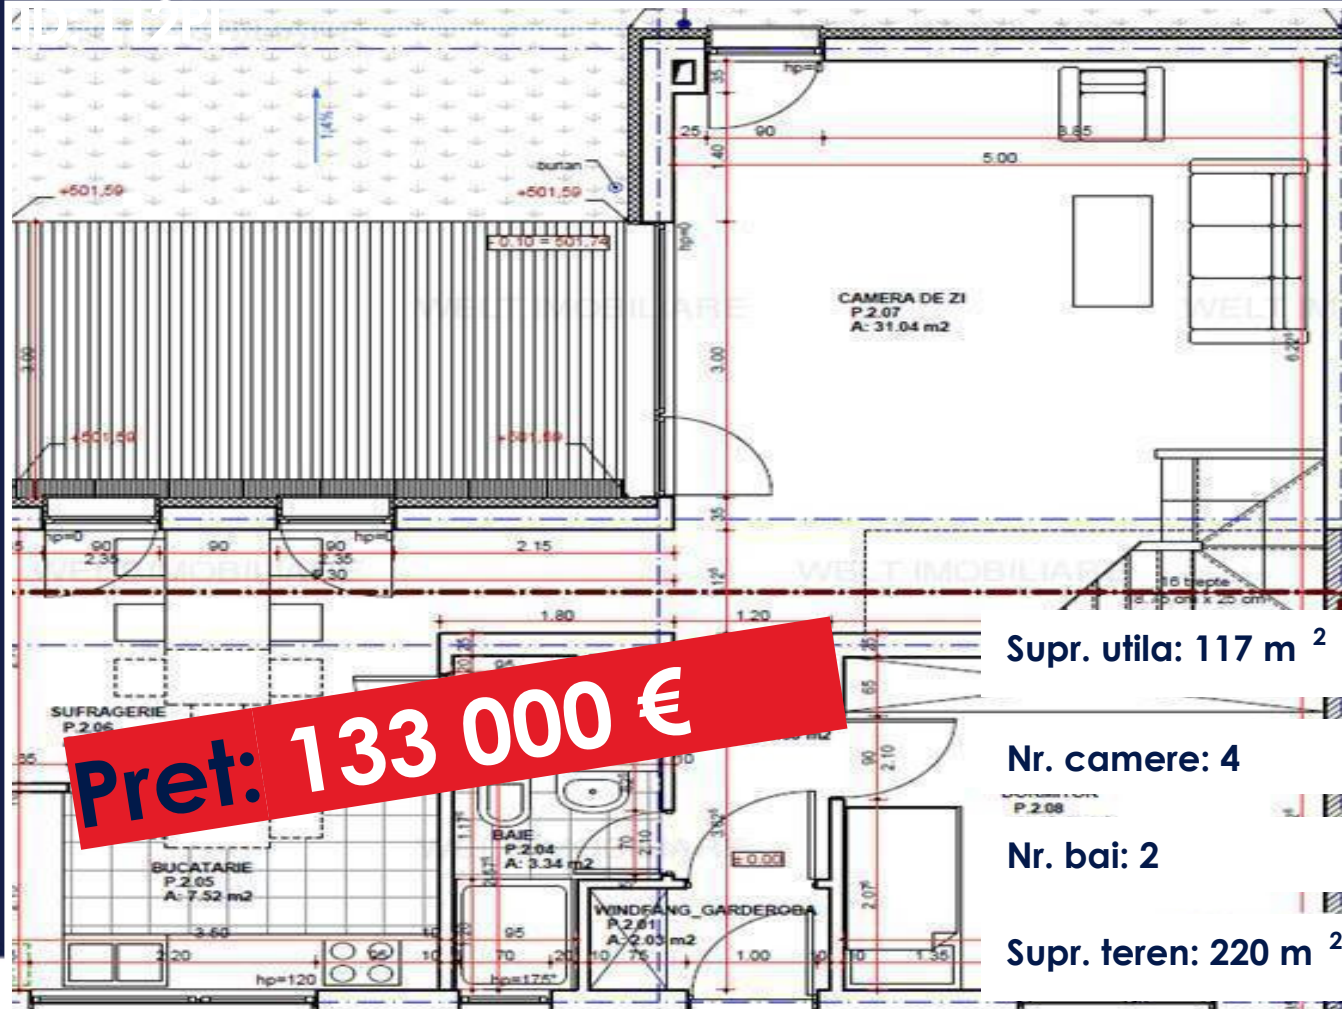

CASA INSIRUITA DE VANZARE, IN EUROPA,
ANSAMBLU PRIVAT, 94 MP, TEREN 120 -220
MP

DE VANZARE

Supr. utila: 117 m²

Nr. camere: 4

Nr. bai: 2

Supr. teren: 220 m²

PERSOANA DE CONTACT: MIHAI-SEBASTIAN POP

TEL.MOBIL: 0727.228818