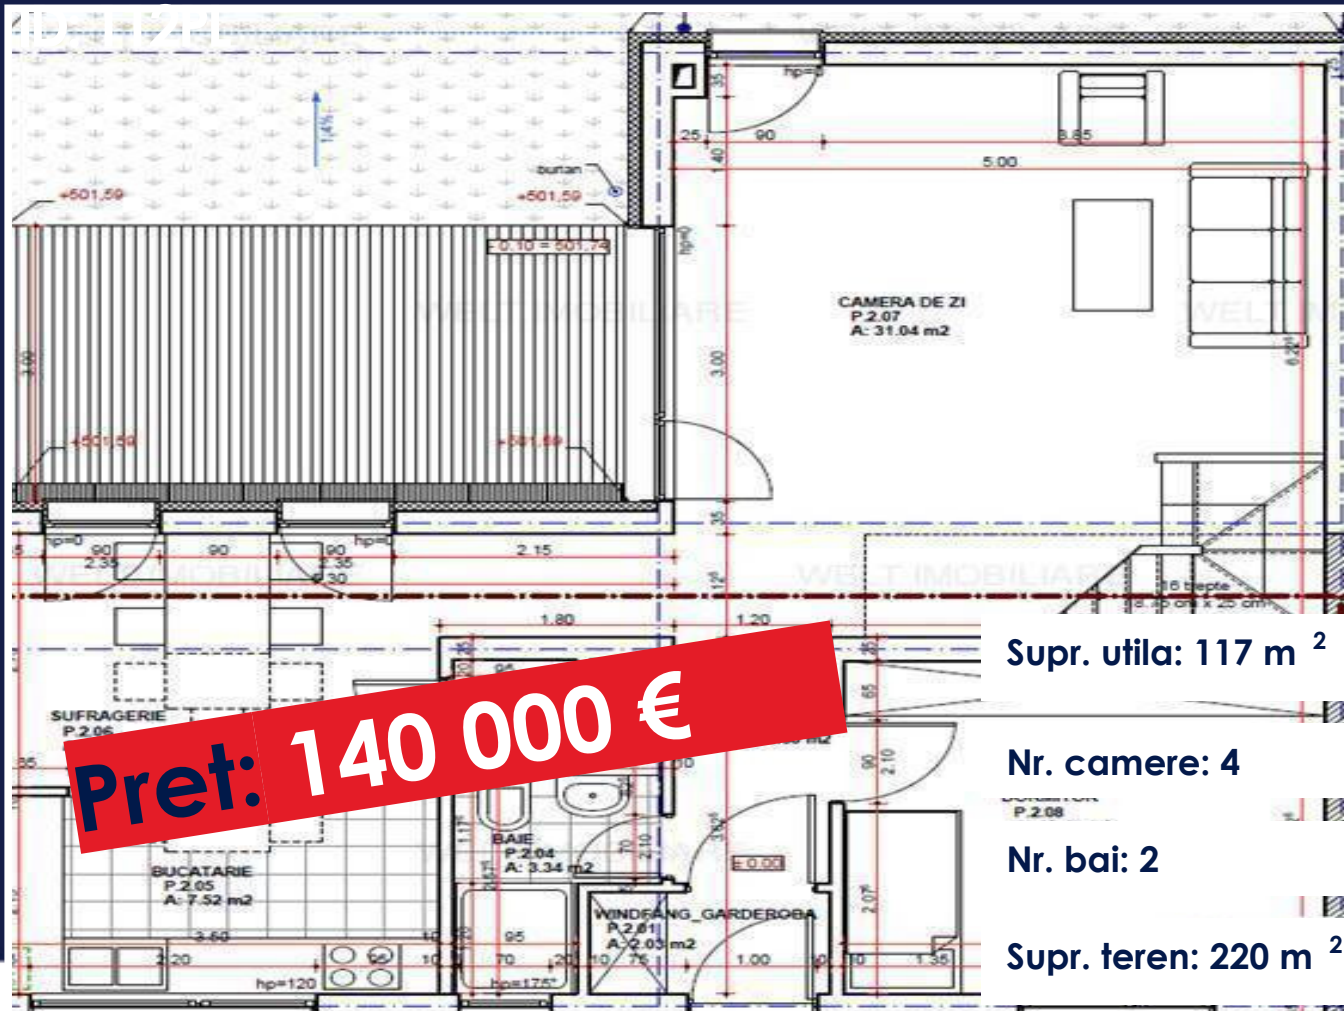

CASA INSIRUITA DE VANZARE, IN EUROPA,
ANSAMBLU PRIVAT, 94 MP, TEREN 120 -220
MP

DE VANZARE

PERSONA DE CONTACT: MIHAI-SEBASTIAN POP

TEL.MOBIL: 0727.228818

EMAIL: office@weltimobiliare.ro