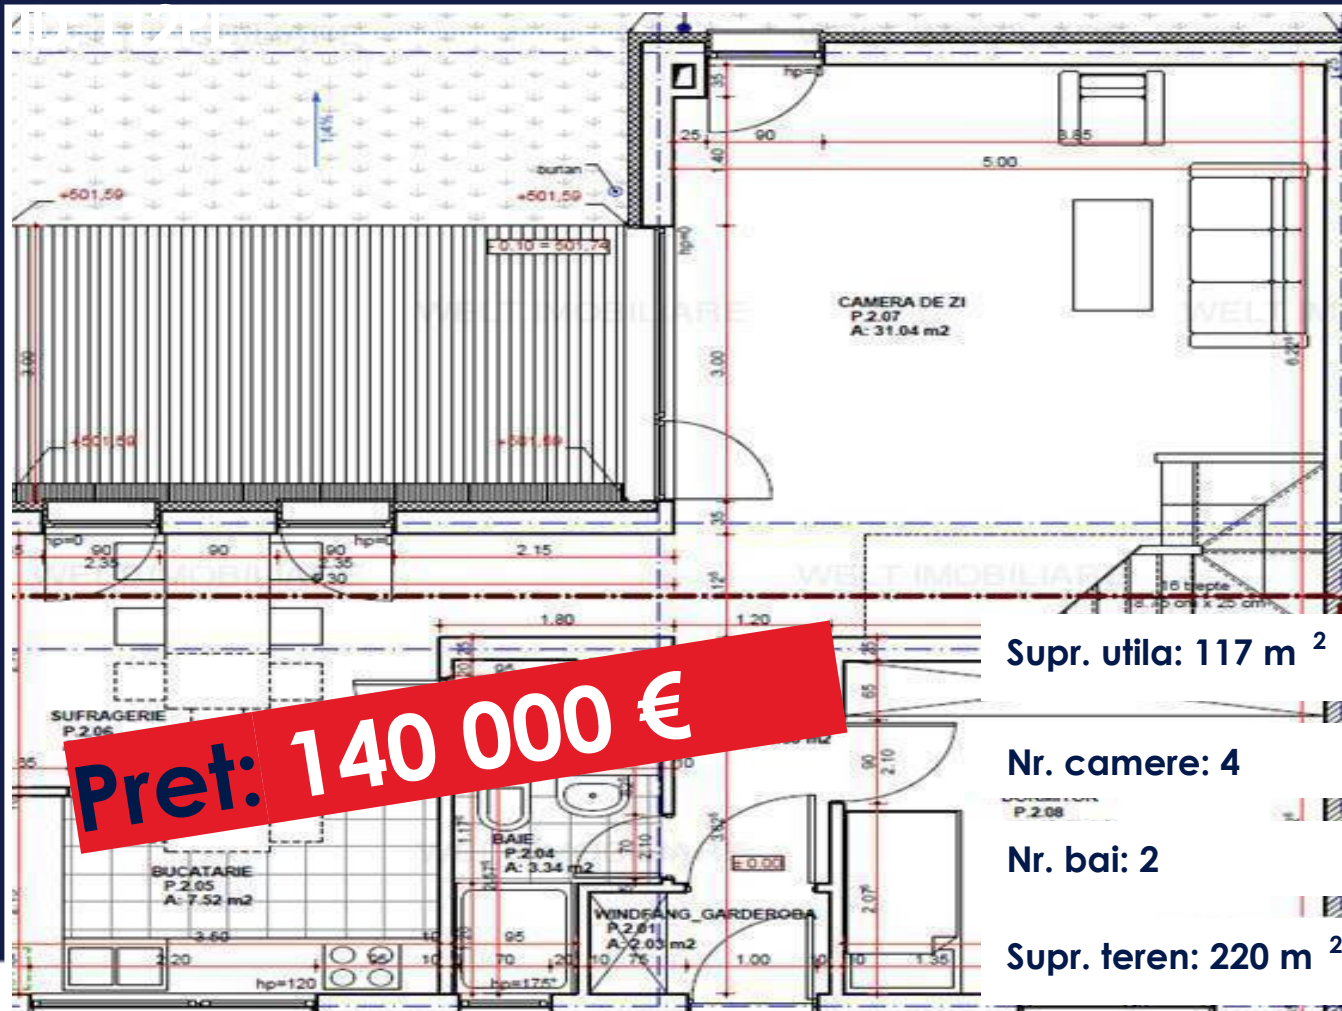

CASA INSIRUITA DE VANZARE, IN EUROPA,
ANSAMBLU PRIVAT, 94 MP, TEREN 120 -220
MP

DE VANZARE

PERSONA DE CONTACT: MIHAI-SEBASTIAN POP

TEL.MOBIL: 0727.228818

EMAIL: office@weltimobiliare.ro