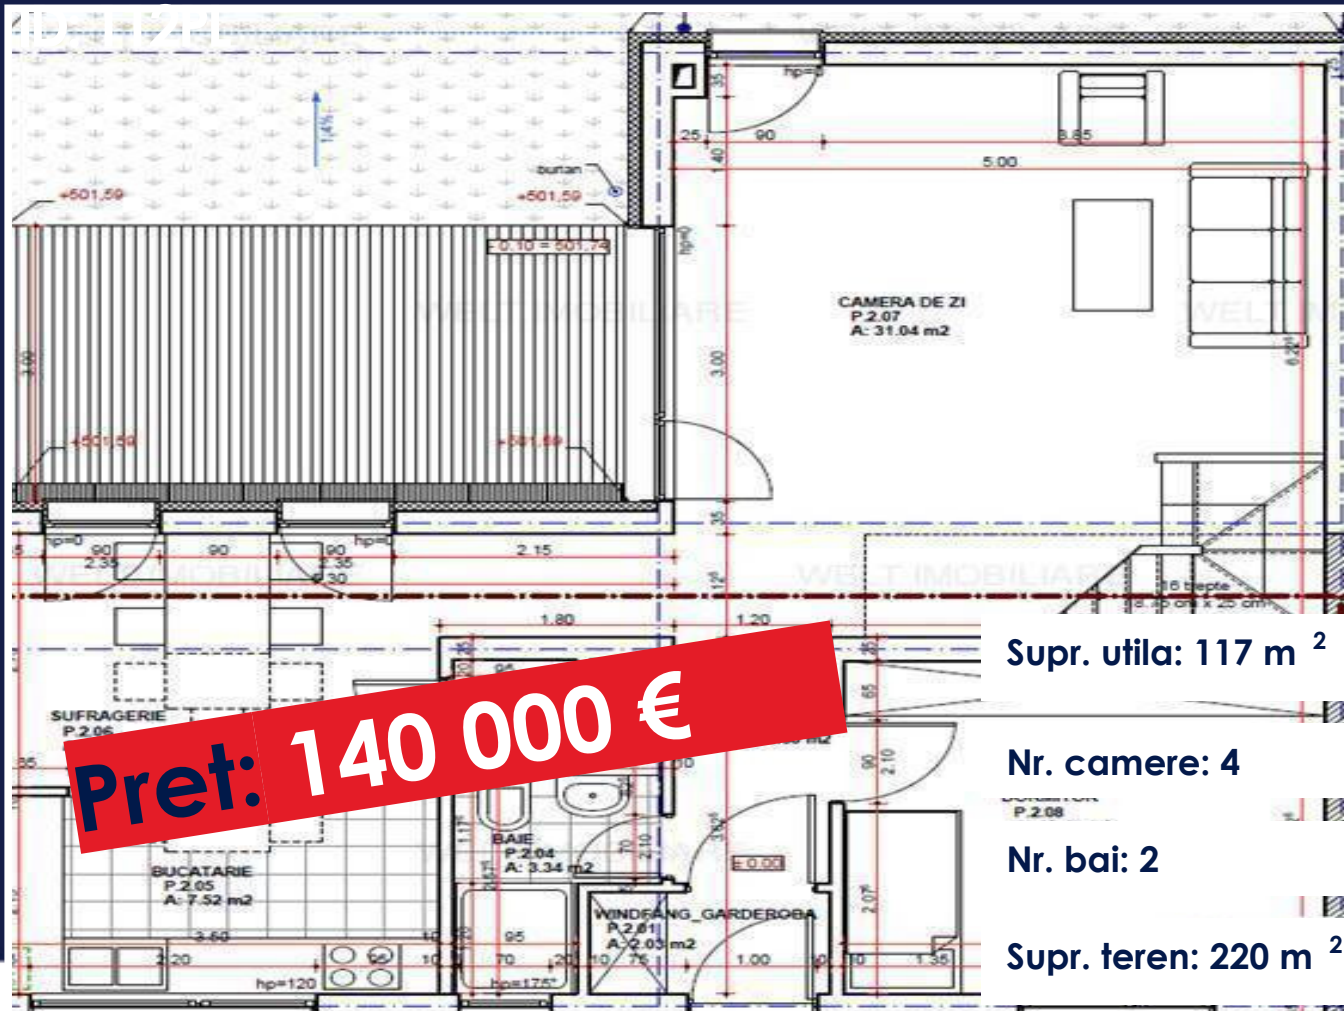

CASA INSIRUITA DE VANZARE, IN EUROPA,
ANSAMBLU PRIVAT, 94 MP, TEREN 120 -220
MP

DE VANZARE

Supr. utila: 117 m²

Nr. camere: 4

Nr. bai: 2

Supr. teren: 220 m²

PERSOANA DE CONTACT: MIHAI-SEBASTIAN POP

TEL.MOBIL: 0727.228818