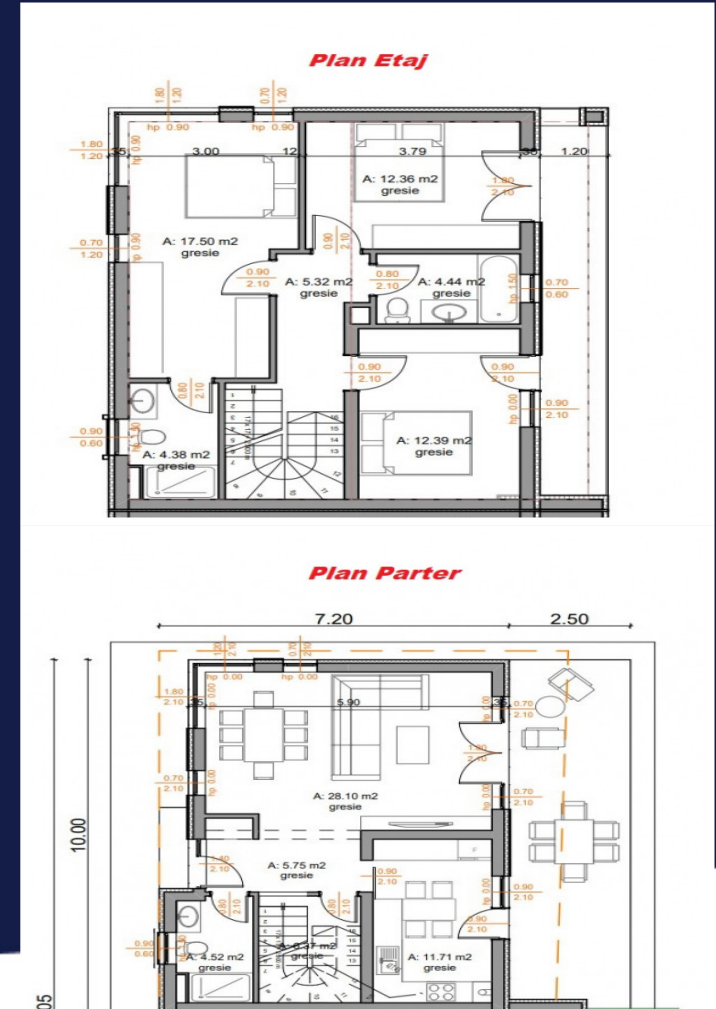

DUPLEX LA 15 MIN DE CENTRU, 3
DORMITOARE, PRIVELISTE PANORAMICA
ID: P28027

DE VANZARE

Pret: 175 000 €

Supr. utila: 120 m²

Nr. camere: 4

Nr. bai: 3

Supr. teren: 245 m²

PERSOANA DE CONTACT: IOANA TUDORAN