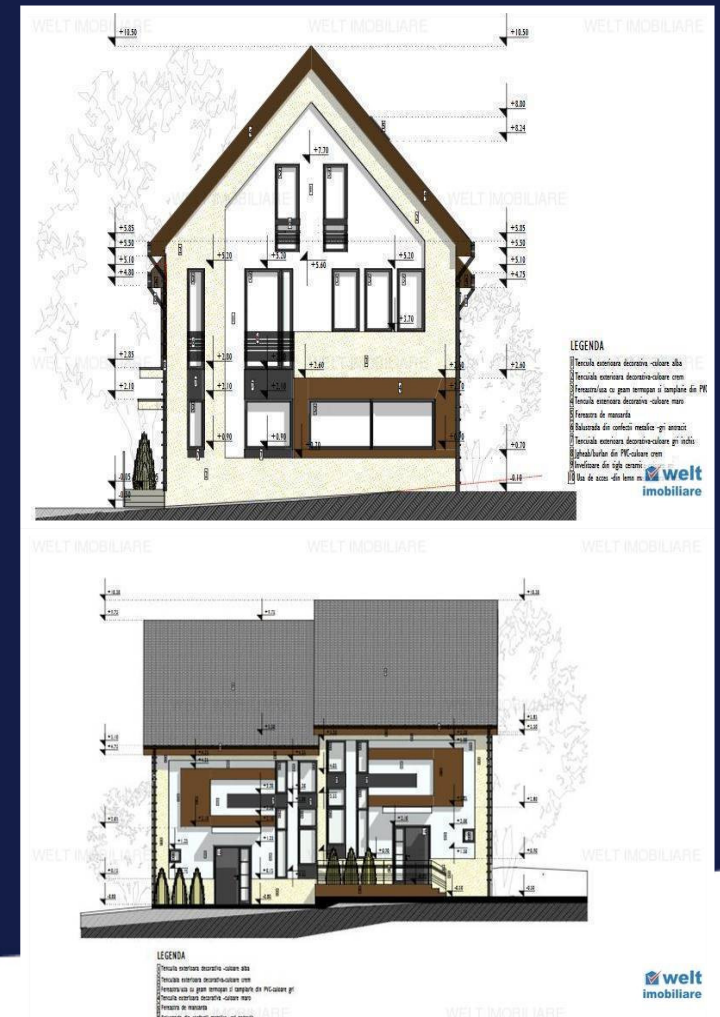

**CASA DUPLEX, 4 CAMERE, 130MP UTILI,
190MP TEREN, CARTIER DAMBUL ROTUND!
ID: 112PF**

DE VANZARE

PERSOANA DE CONTACT: MARIANA STANCIU
TEL.MOBIL: 0799.781011
EMAIL: office@weltimobiliare.ro