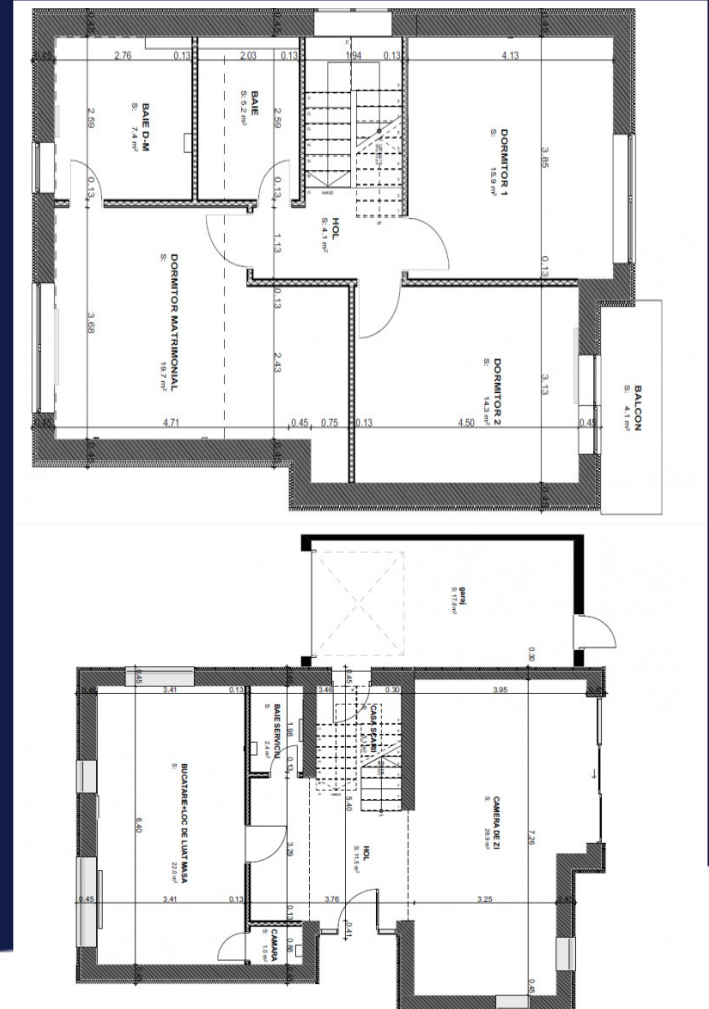

**VANZARE CASA INDIVIDUALA IN BORHANCI,
LOCATIE TOP, 168 MP, TEREN 420 MP, GARAJ
ID: P10466**

DE VANZARE

Pret: 235 000 €

Supr. utila: 168 m²

Nr. camere: 4

Nr. bai: 3

Supr. teren: 420 m²

PERSOANA DE CONTACT: MIHAI-SEBASTIAN POP