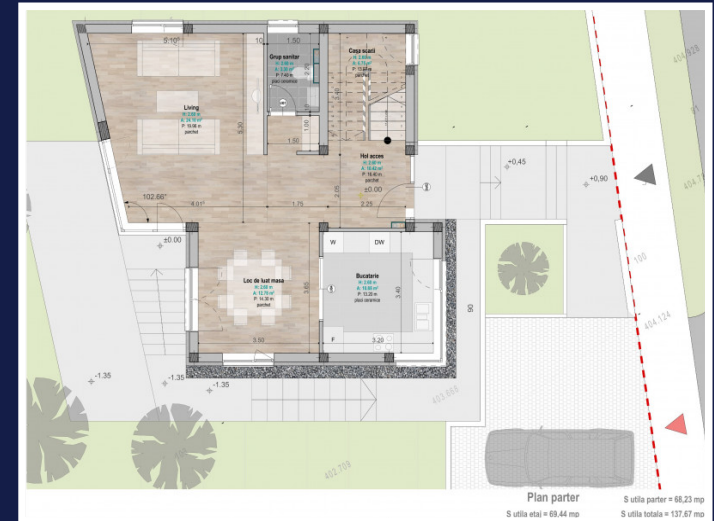

**VANZARE CASA INDIVIDUALA, P+E, 138 MP,  
TEREN 511 MP, PANORAMA SUPERBA  
ID: P7540**

**DE VANZARE**

**Pret: 185 000 €**

**Supr. utila: 138 m<sup>2</sup>**

**Nr. camere: 4**

**Nr. bai: 3**

**Supr. teren: 511 m<sup>2</sup>**