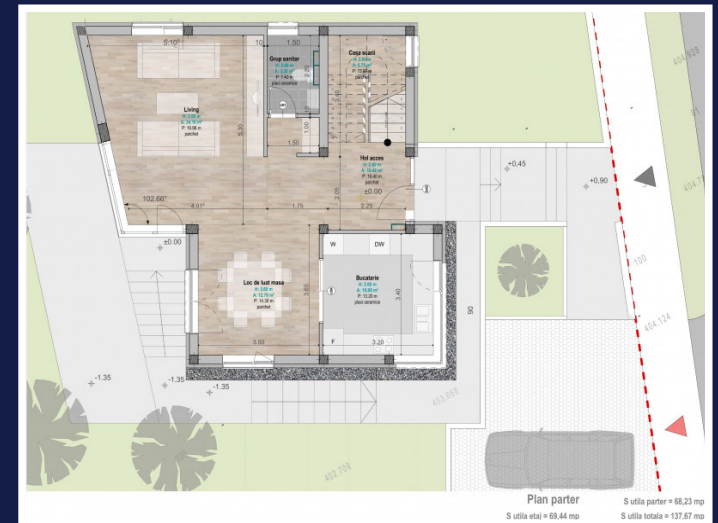

**VANZARE CASA INDIVIDUALA, P+E, 138 MP,
TEREN 511 MP, PANORAMA SUPERBA
ID: P7540**

DE VANZARE

Supr. utila: 138 m²

Nr. camere: 4

Nr. bai: 3

Supr. teren: 511 m²

PERSOANA DE CONTACT: MIHAI-SEBASTIAN POP

TEL.MOBIL: 0727.228818