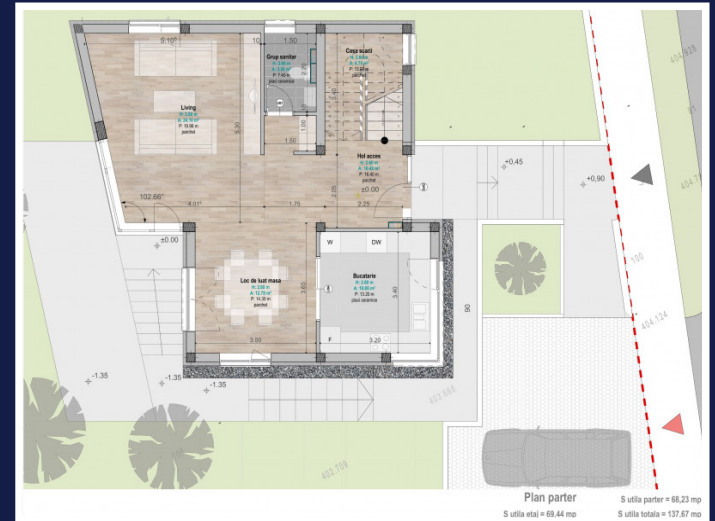

**VANZARE CASA INDIVIDUALA, P+E, 138 MP,
TEREN 511 MP, PANORAMA SUPERBA
ID: P7540**

DE VANZARE

Pret: 178 000 €

Supr. utila: 138 m²

Nr. camere: 4

Nr. bai: 3

Supr. teren: 511 m²

PERSOANA DE CONTACT: MIHAI-SEBASTIAN POP