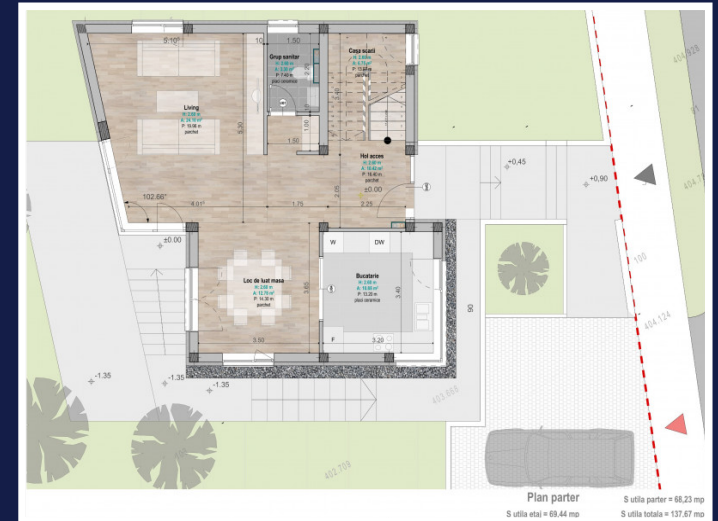

**VANZARE CASA INDIVIDUALA, P+E, 138 MP,
TEREN 511 MP, PANORAMA SUPERBA
ID: P7540**

DE VANZARE

Supr. utila: 138 m²

Nr. camere: 4

Nr. bai: 3

Supr. teren: 511 m²

PERSOANA DE CONTACT: MIHAI-SEBASTIAN POP
TEL.MOBIL: 0727.228818
EMAIL: office@weltimobiliare.ro