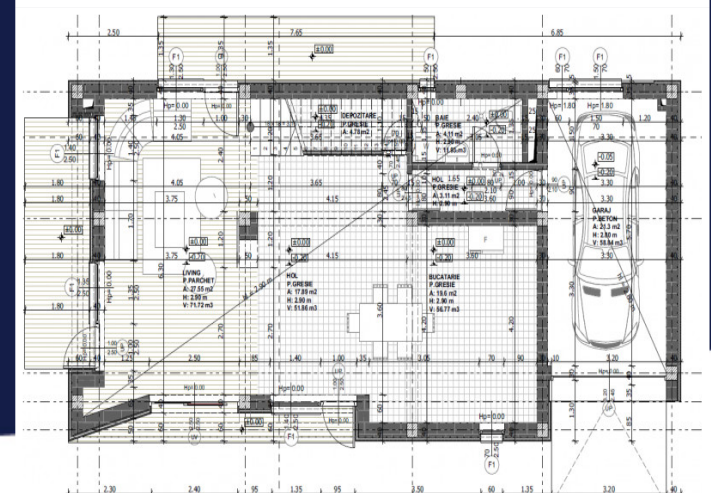

CASA DE VANZARE IN BORHANCI,
ANSAMBLU PRIVAT, ACCES FACIL, TEREN 418
MP, GARAJ

DE VANZARE

ID: P4T94

Pret: 210 000 €

Supr. utila: 179 m²

Nr. camere: 4

Nr. bai: 3

Supr. teren: 418 m²