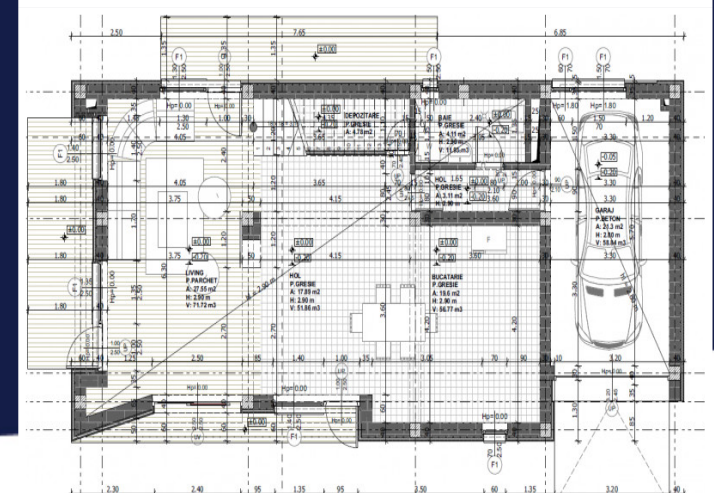

CASA DE VANZARE IN BORHANCI,
ANSAMBLU PRIVAT, ACCES FACIL, TEREN 418
MP, GARAJ

DE VANZARE

ID: P4T94

Pret: 210 000 €

Supr. utila: 179 m²

Nr. camere: 4

Nr. bai: 3

Supr. teren: 418 m²