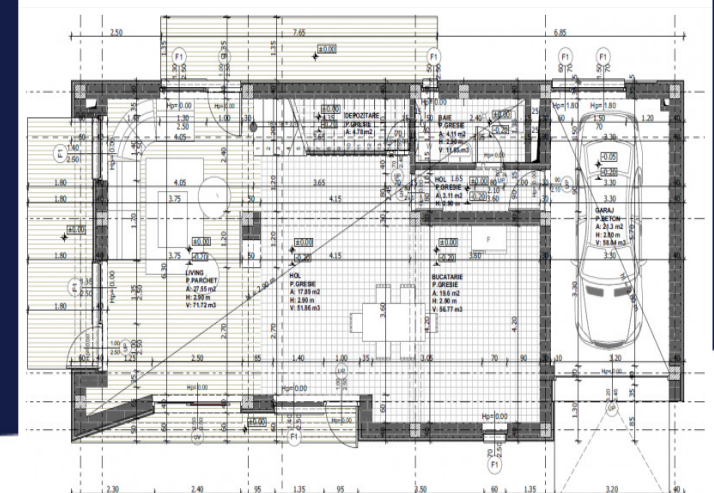

CASA DE VANZARE IN BORHANCI,  
ANSAMBLU PRIVAT, ACCES FACIL, TEREN 418  
MP, GARAJ

DE VANZARE

ID: P4T94

**Pret: 210 000 €**

Supr. utila: 179 m<sup>2</sup>

Nr. camere: 4

Nr. bai: 3

Supr. teren: 418 m<sup>2</sup>