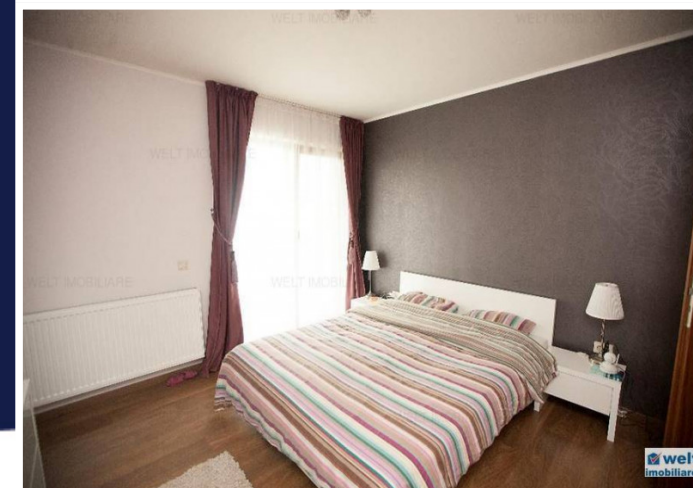

CASA PARTE DUPLEX, 4CAMERE, 120MP UTILI,
300MP TEREN, BACIU, ZONA LIDL!
ID: 112NQ

DE VANZARE

PERSOANA DE CONTACT: MARIANA STANCIU
TEL.MOBIL: 0799.781011
EMAIL: office@weltimobiliare.ro