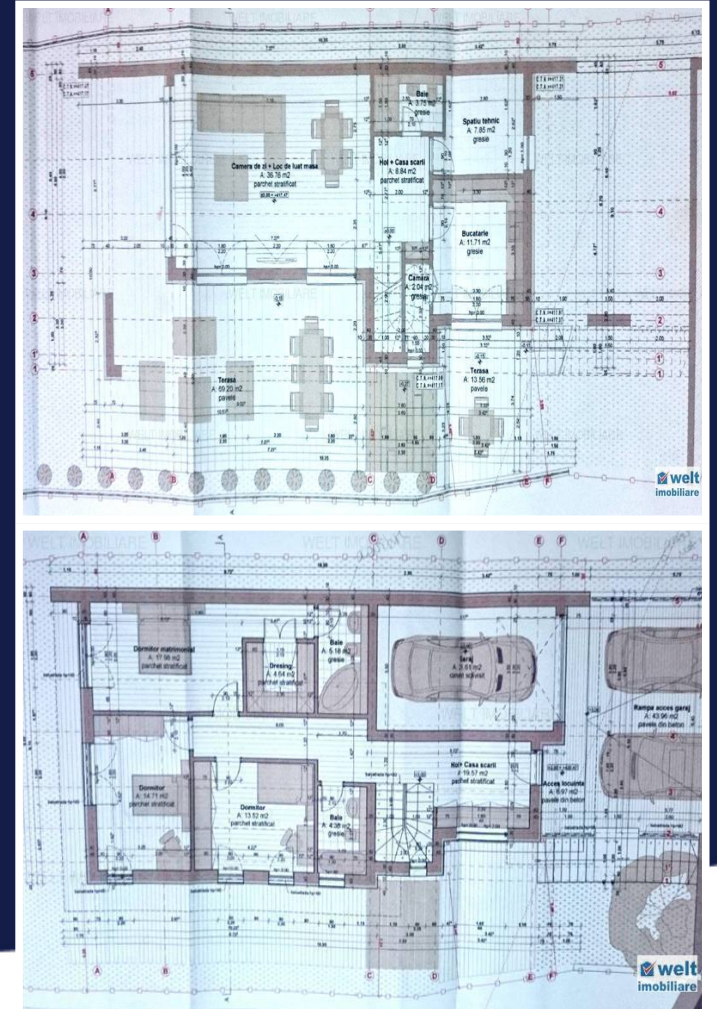

**CASA DE VANZARE IN ZONA ANDREI
MURESANU SUD, CONSTRUCTIE NOUA, TEREN
543 MP**

DE VANZARE

PERSOANA DE CONTACT: MIHAI-SEBASTIAN POP
TEL.MOBIL: 0727.228818
EMAIL: office@weltimobiliare.ro