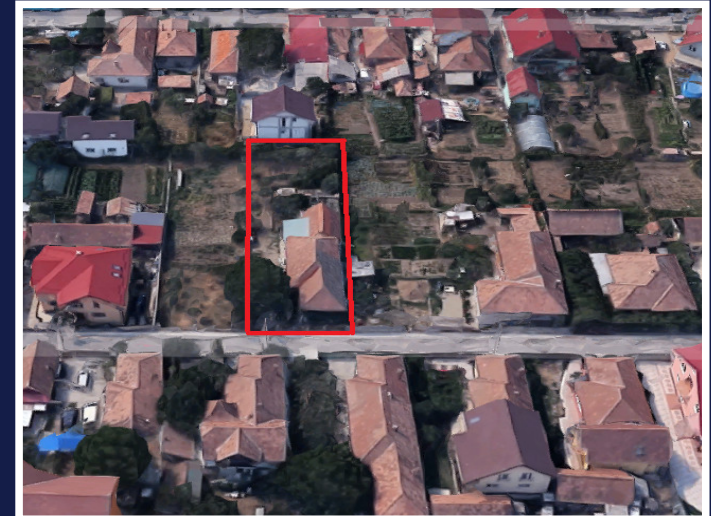

**VANZARE CASA INDIVIDUALA IN SOMESENI,
TEREN 654 MP, FRONT DE 14 ML
ID: P10461**

DE VANZARE

Pret: 145 000 €

Supr. utila: 86 m²

Nr. camere: 3

Nr. bai: 1

Supr. teren: 654 m²

PERSOANA DE CONTACT: MIHAI-SEBASTIAN POP