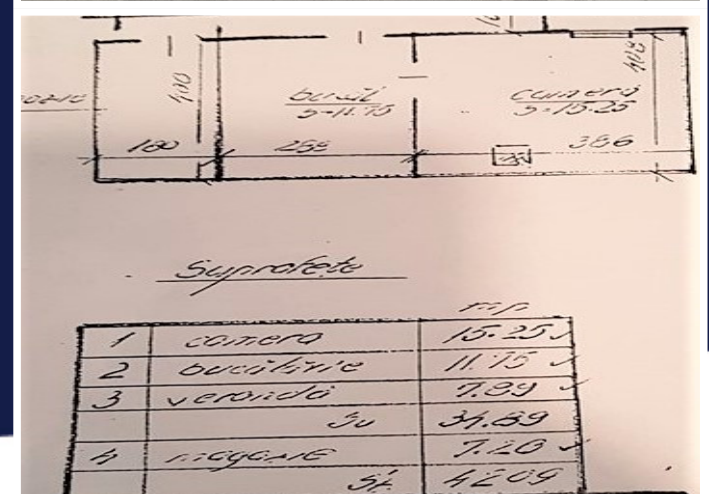

CASUTA LA CALCAN, CU PARCARI IN CURTE
SI PE STRADA, ULTRACENTRALA, PENTRU FIRME
ID: P9089

DE VANZARE

Supr. utila: 35 m²

Nr. camere: 2

Supr. teren: 10 m²

Pret: 85 000 €

PERSOANA DE CONTACT: FLORIN-DAN POP

TEL.MOBIL: 0733.223900