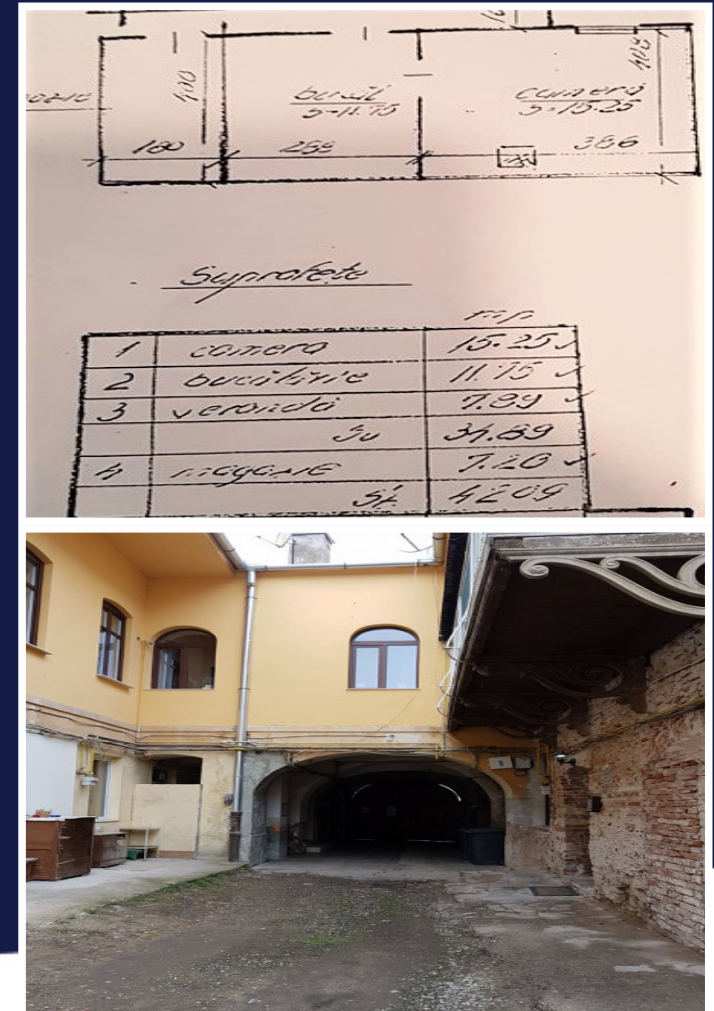

CASUTA LA CALCAN, CU PARCARI IN CURTE
SI PE STRADA, ULTRACENTRALA, PENTRU FIRME
ID: P9089

DE VANZARE

Pret: 85 000 €

Supr. utila: 35 m²

Nr. camere: 2

Supr. teren: 45 m²

PERSOANA DE CONTACT: FLORIN-DAN POP
TEL.MOBIL: 0733.223900
EMAIL: office@weltimobiliare.ro