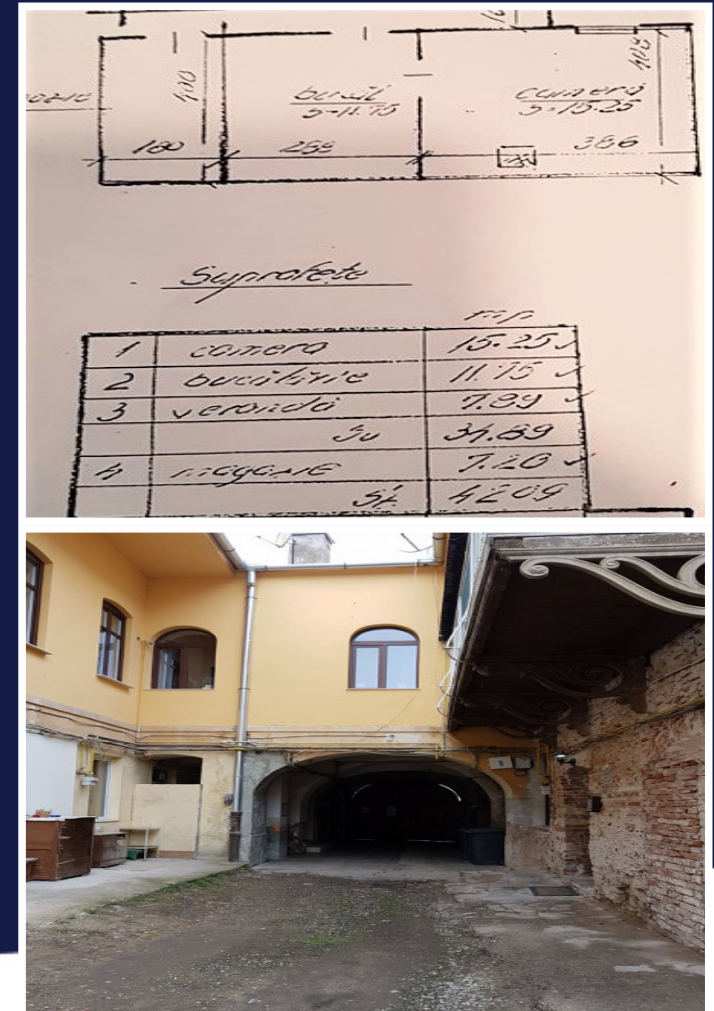

CASUTA LA CALCAN, CU PARCARI IN CURTE  
SI PE STRADA, ULTRACENTRALA, PENTRU FIRME  
ID: P9089

DE VANZARE

Pret: 85 000 €

Supr. utila: 35 m<sup>2</sup>

Nr. camere: 2

Supr. teren: 45 m<sup>2</sup>

PERSOANA DE CONTACT: