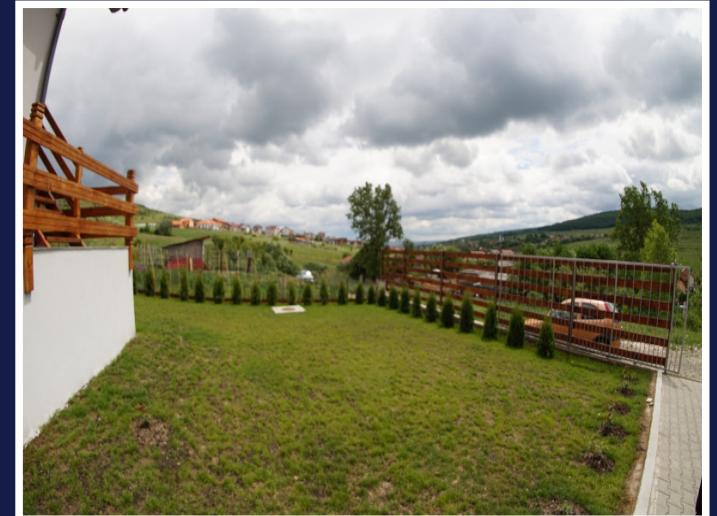

CASA INDIVIDUALA, 3 CAMERE, 61MP UTILI,  
400MP TEREN, COMUNA CHINTENI  
ID: P10842

DE VANZARE

PERSOANA DE CONTACT: MARIANA STANCIU  
TEL.MOBIL: 0799.781011  
EMAIL: [office@weltimobiliare.ro](mailto:office@weltimobiliare.ro)