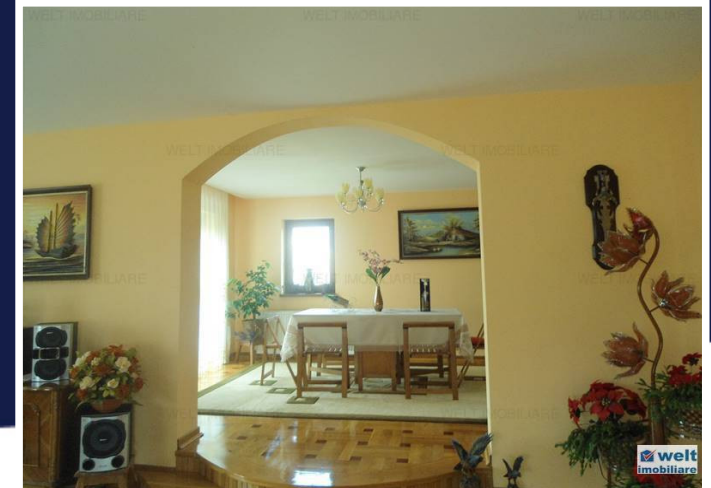

CASA INDIVIDUALA, 13 CAMERE, 350MP UTILI,
780MP TEREN, CARTIER EUROPA
ID: 112J5

DE VANZARE

Pret: 560 000 €

Supr. utila: 350 m²

Nr. camere: 13

Nr. bai: 4

Supr. teren: 780 m²

PERSOANA DE CONTACT: MARIANA STANCIU