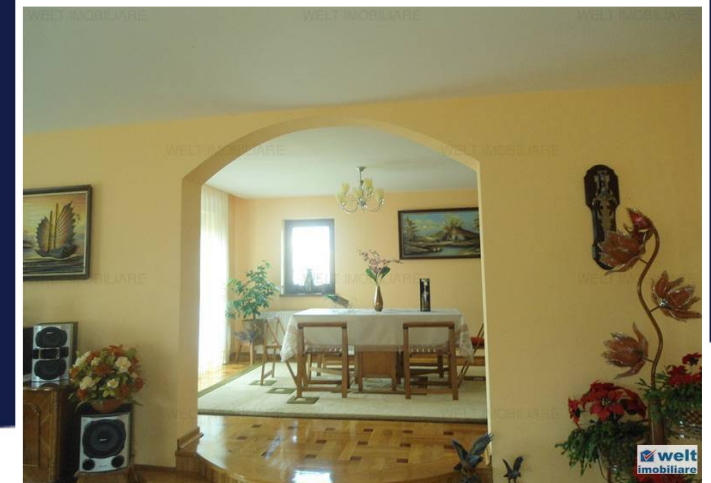

CASA INDIVIDUALA, 13 CAMERE, 350MP UTILI,
780MP TEREN, CARTIER EUROPA
ID: 112J5

DE VANZARE

Pret: 560 000 €

Supr. utila: 350 m²

Nr. camere: 13

Nr. bai: 4

Supr. teren: 780 m²

PERSONA DE CONTACT: MARIANA STANCIU