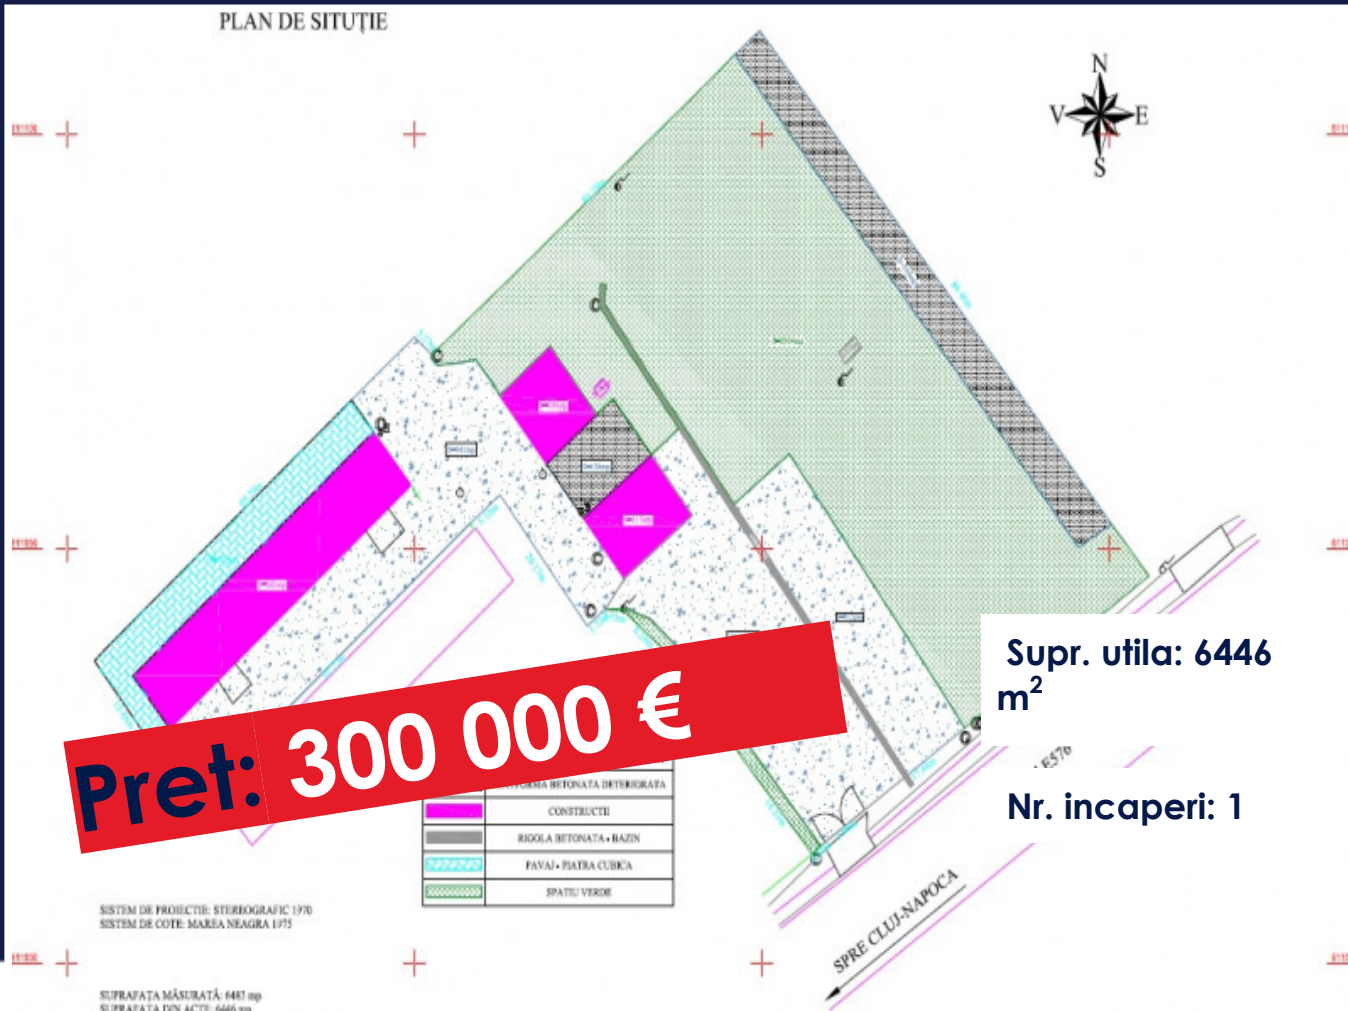

**PLATFORMA INDUSTRIALA 6.646MP IN ICLOD  
- CLUJ, CONSTRUCTII EXISTENTE  
ID: P21174**

**DE VANZARE**

PLAN DE SITUȚIE

**Pret: 300 000 €**

PERSOANA DE CONTACT: CĂTĂLIN BONTE

TEL.MOBIL: 0799.994041

EMAIL: [office@weltimobiliare.ro](mailto:office@weltimobiliare.ro)