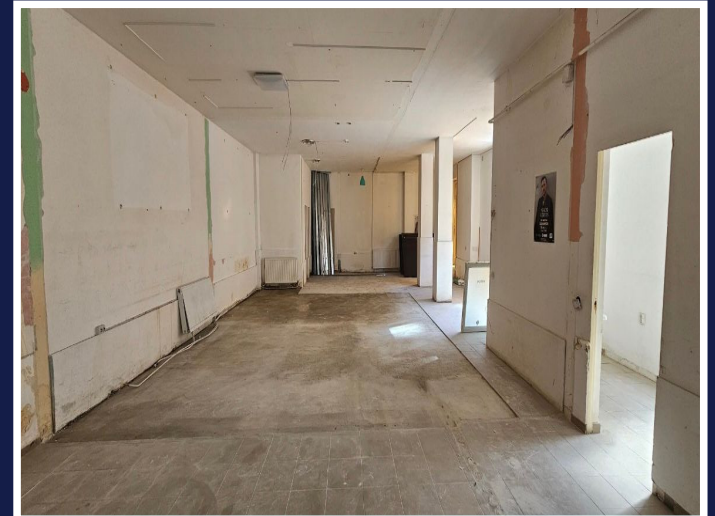

SPATIU COMERCIAL STR PORII 950E/MP
ID: P45499

DE VANZARE

PERSOANA DE CONTACT: ROBERT ABDEL
TEL.MOBIL: 0799.994044
EMAIL: office@weltimobiliare.ro