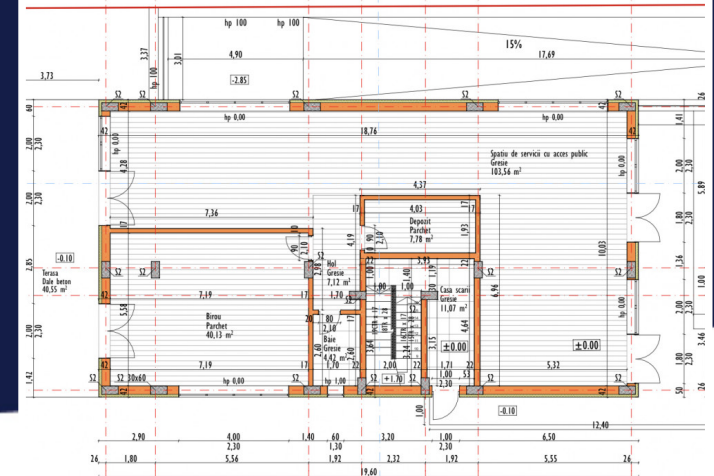

**SPATIU COMERCIAL IN ZORILOR, PARTER,
IMOBIL NOU, 160 MP, 5 PARCARI IN FATA
ID: P32081**

DE VANZARE

PERSOANA DE CONTACT: WELT IMOBILIARE
TEL.MOBIL: 0756223366
EMAIL: office@weltimobiliare.ro