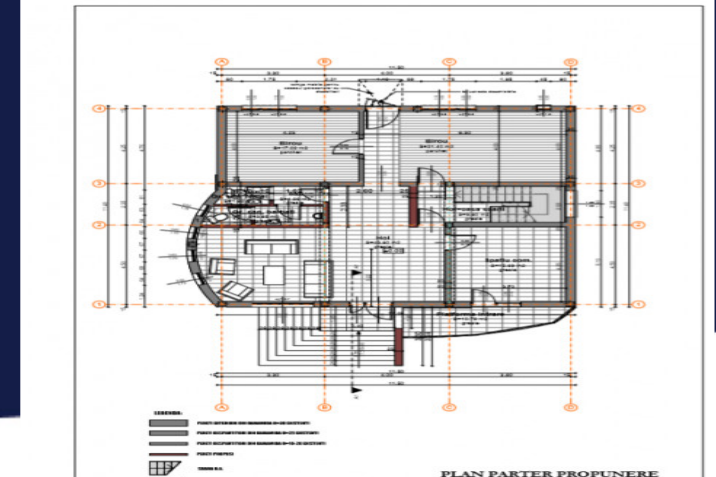

CLADIRE BIROURI SU 655MP, ZORILOR ZONA
SIGMA, GARAJ SUBTERAN
ID: P19587

DE VANZARE

Pret: 1 000 000 €

Supr. utila: 655 m²

Nr. incaperi: 14

Nr. bai: 4

PERSONA DE CONTACT:

TELEFON: 0264.597584