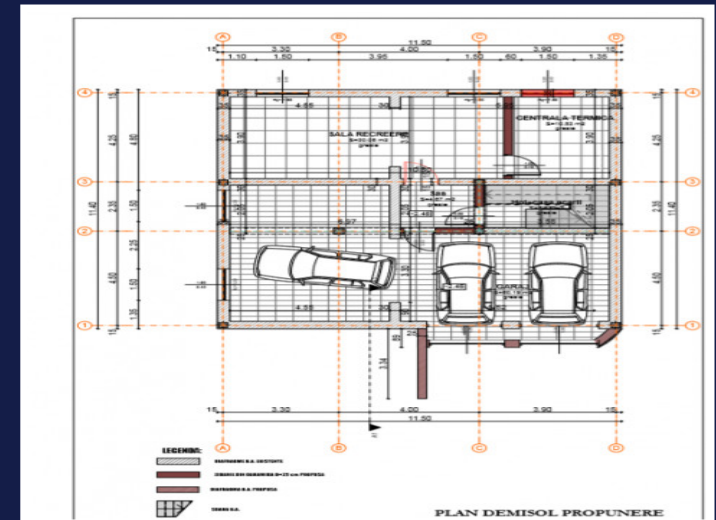

CLADIRE BIROURI SU 655MP, ZORILOR ZONA
SIGMA, GARAJ SUBTERAN
ID: P19587

DE VANZARE

Pret: 1 000 000 €

Supr. utila: 655 m²

Nr. incaperi: 14

Nr. bai: 4

PERSONA DE CONTACT:

TELEFON: 0264.597584