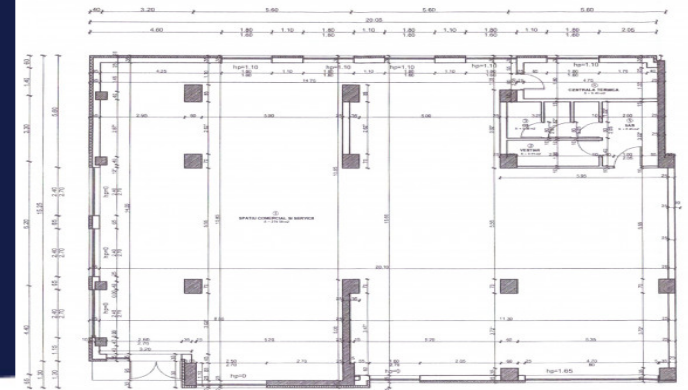

**SPATIU COMERCIAL OPEN SPACE, CARTIER IN  
PLINA DEZVOLTARE, PARCARI, ZONA IULIUS  
ID: P8758**

**DE VANZARE**

**Pret: 350 000 €**

**Supr. utila: 300 m<sup>2</sup>**

**Nr. incaperi: 1**

**PERSOANA DE CONTACT: COTLIN BONTE**