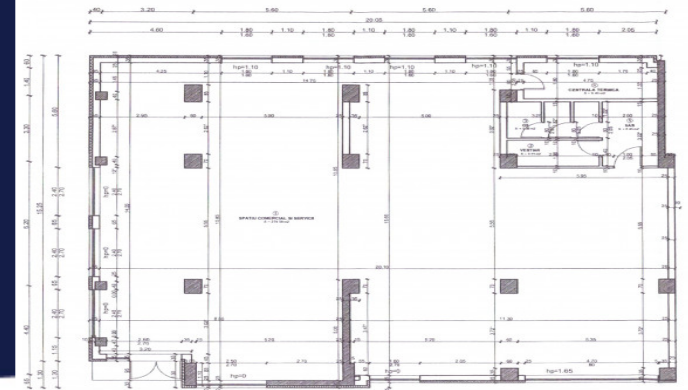

**SPATIU COMERCIAL OPEN SPACE, CARTIER IN  
PLINA DEZVOLTARE, PARCARI, ZONA IULIUS  
ID: P8758**

**DE VANZARE**

**Pret: 350 000 €**

**Supr. utila: 300 m<sup>2</sup>**

**Nr. incaperi: 1**

**PERSOANA DE CONTACT: CĂTĂLIN BONTE**