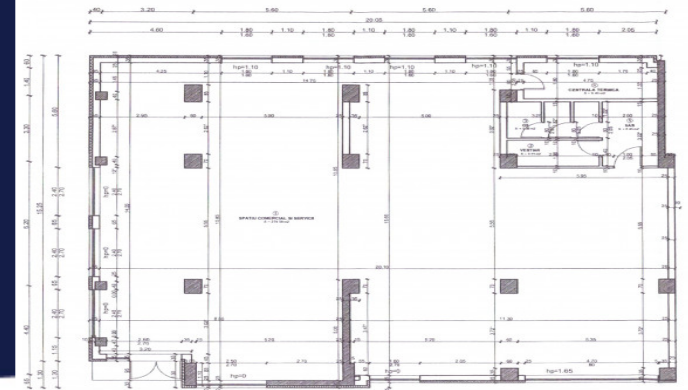

**SPATIU COMERCIAL OPEN SPACE, CARTIER IN
PLINA DEZVOLTARE, PARCARI, ZONA IULIUS
ID: P8758**

DE VANZARE

Pret: 350 000 €

Supr. utila: 300 m²

Nr. incaperi: 1

PERSOANA DE CONTACT: COTLIN BONTE

TEL.MOBIL: 0799.994041