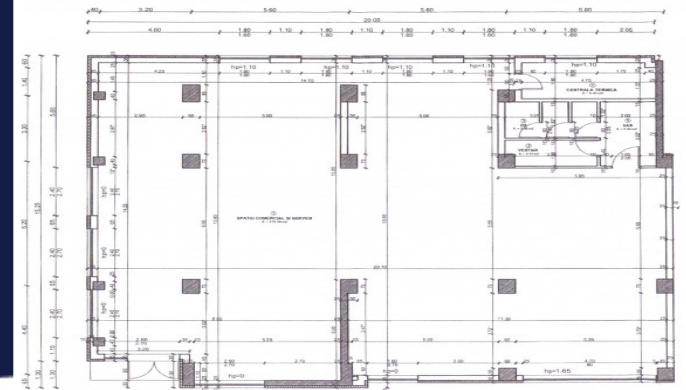

**SPATIU COMERCIAL OPEN SPACE, CARTIER IN  
PLINA DEZVOLTARE, PARCARI, ZONA IULIUS  
ID: P8758**

**DE VANZARE**

**Pret: 299 000 €**

**Supr. utila: 300 m<sup>2</sup>**

**Nr. incaperi: 1**

**PERSOANA DE CONTACT: COTLIN BONTE**