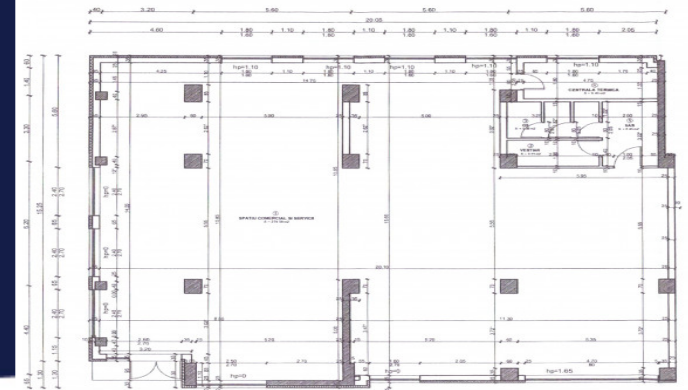

**SPATIU COMERCIAL OPEN SPACE, CARTIER IN  
PLINA DEZVOLTARE, PARCARI, ZONA IULIUS  
ID: P8758**

**DE VANZARE**

**Pret: 299 000 €**

**Supr. utila: 300 m<sup>2</sup>**

**Nr. incaperi: 1**

**PERSOANA DE CONTACT: COTLIN BONTE**