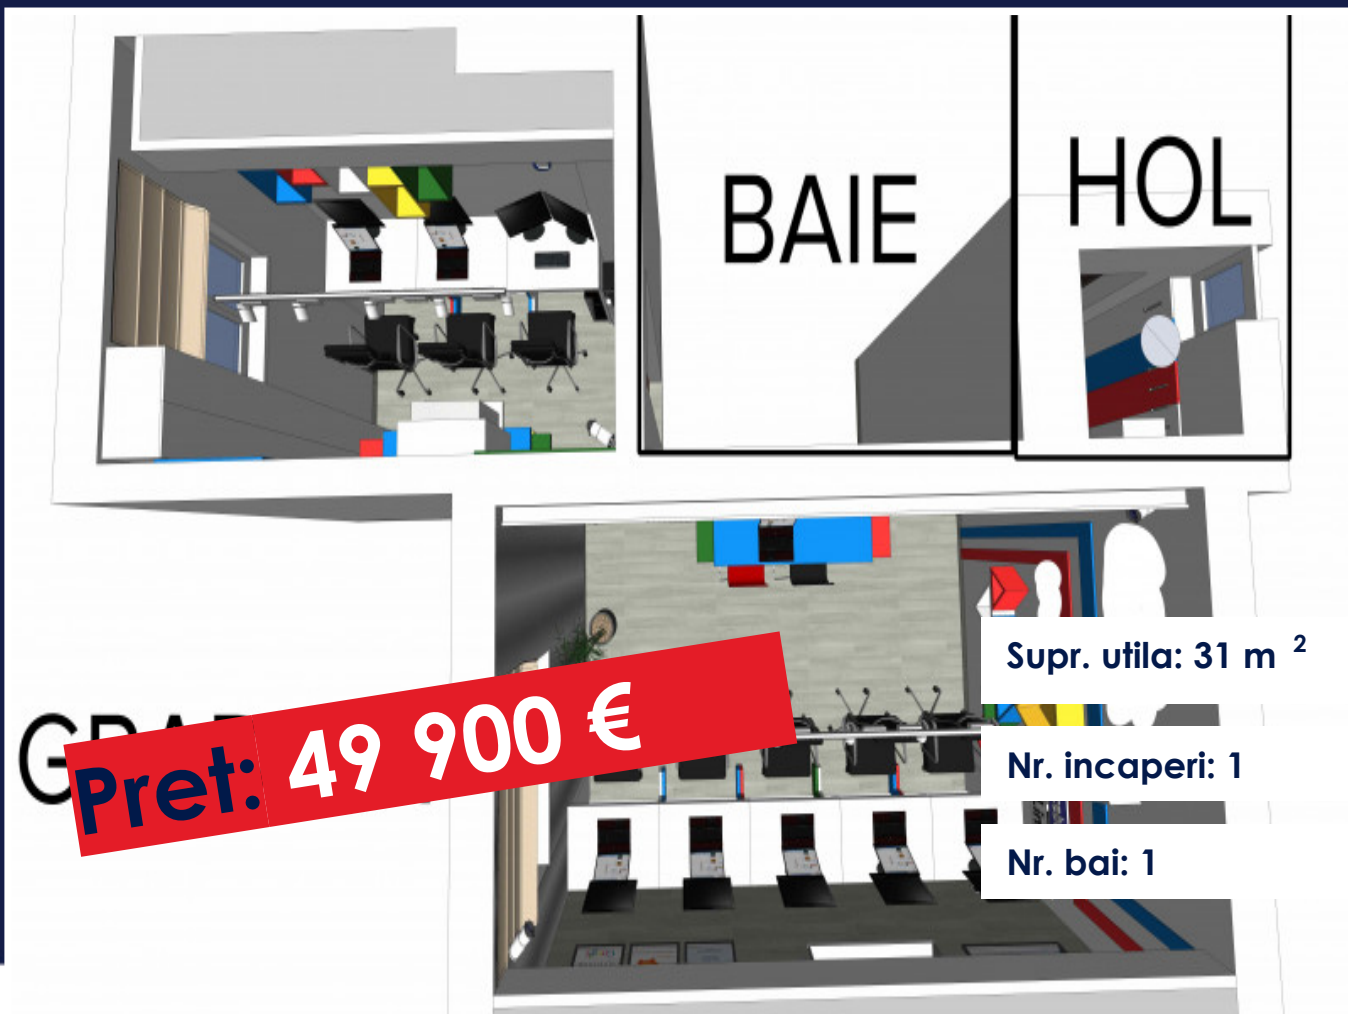

BIROU 31 MP, BLOC NOU, SUPERFINISAT,
ACCES GRADINA, PLOPILOR
ID: P8849

DE VANZARE

PERSONA DE CONTACT:

TELEFON: 0264.597584

EMAIL: office@weltimobiliare.ro