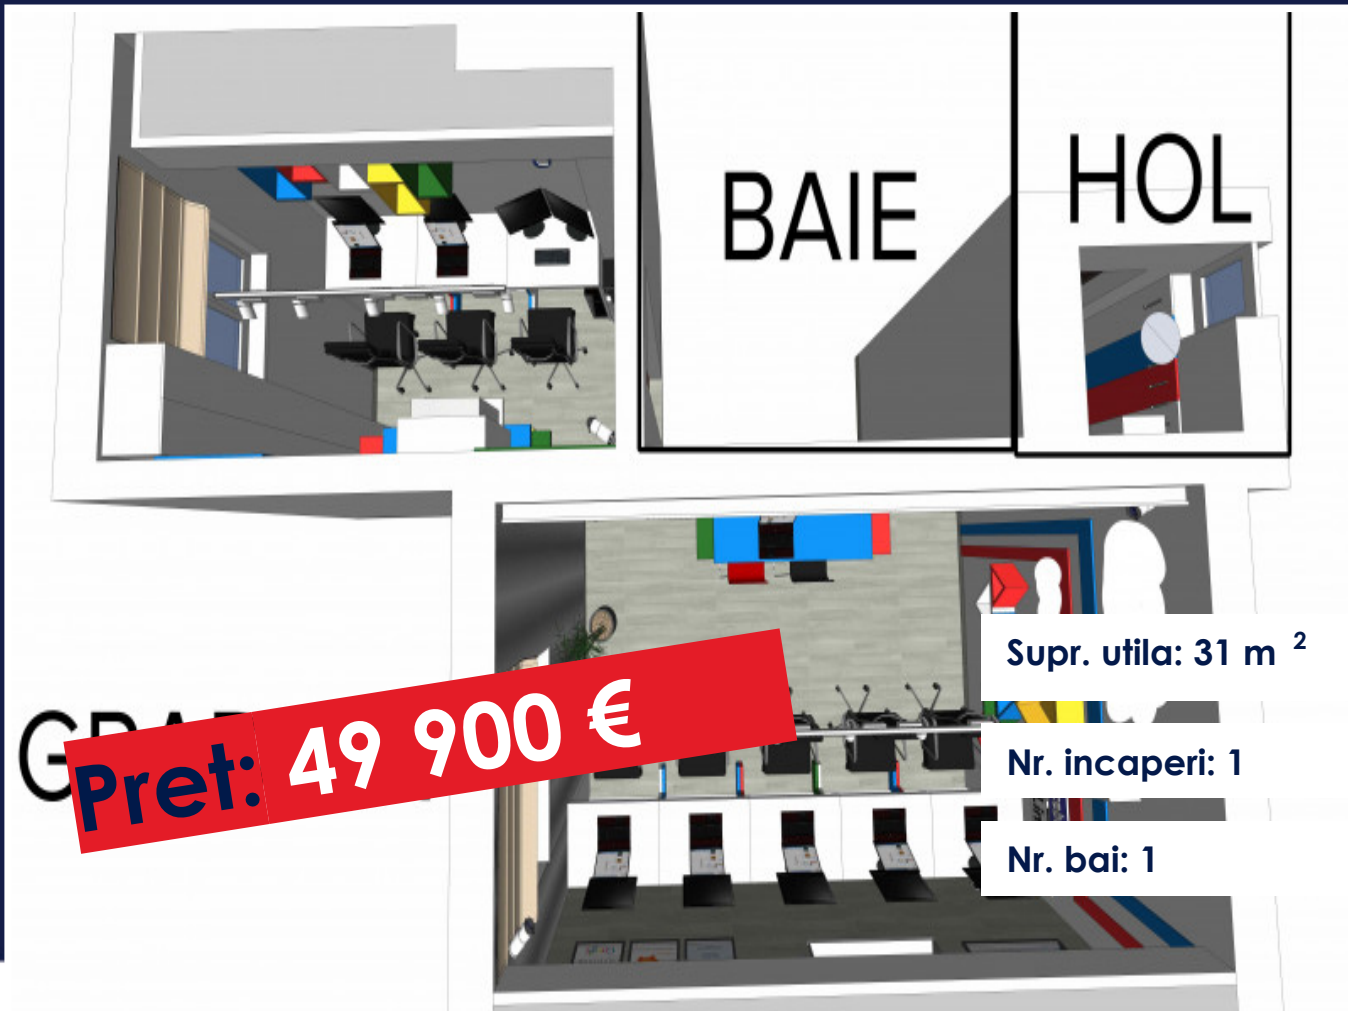

BIROU 31 MP, BLOC NOU, SUPERFINISAT,
ACCES GRADINA, PLOPILOR
ID: P8849

DE VANZARE

PERSOANA DE CONTACT: CLAUDIA ONIGA

TEL.MOBIL: 0737.040016

EMAIL: office@weltimobiliare.ro