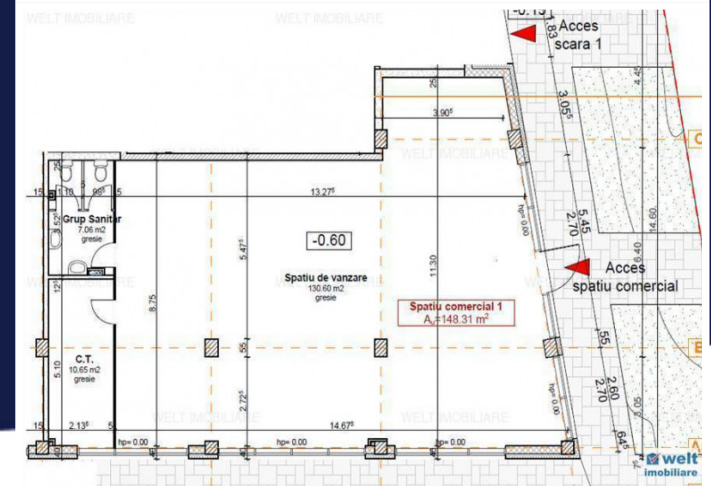

SPATIU DE VANZARE, ZONA IULIUS MALL,
VITRINA SI INTRARE DIN STRADA, 148 MP
ID: 1402P

DE VANZARE

Supr. utila: 148 m²

Nr. incaperi: 1

PERSONA DE CONTACT: WELT IMOBILIARE

TEL.MOBIL: 0756223366

EMAIL: office@weltimobiliare.ro