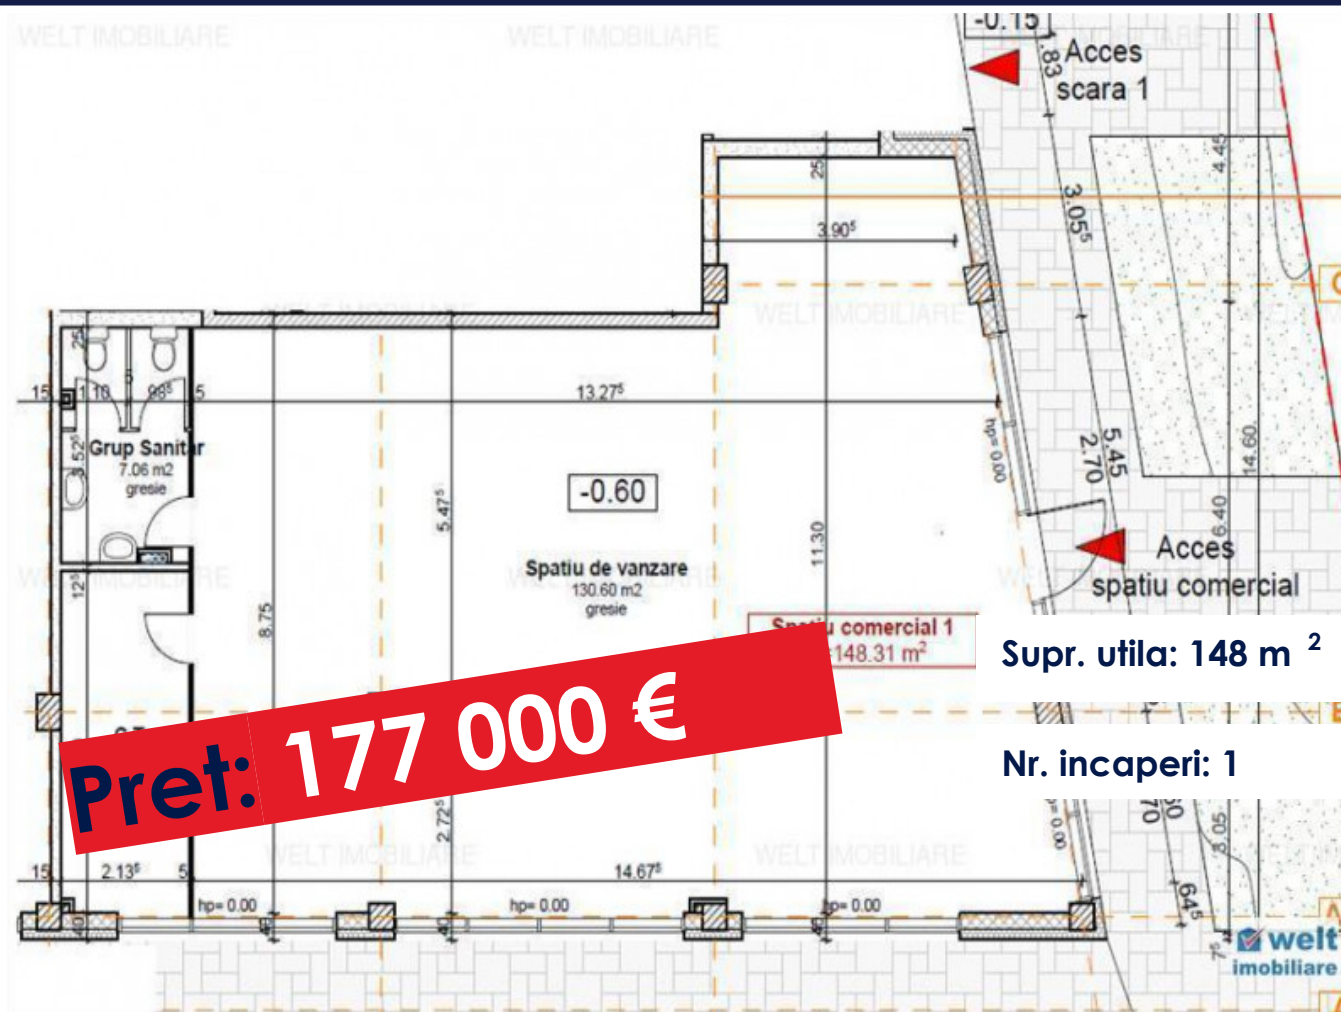

SPATIU DE VANZARE, ZONA IULIUS MALL,
VITRINA SI INTRARE DIN STRADA, 148 MP
ID: 1402P

DE VANZARE

Supr. utila: 148 m²

Nr. incaperi: 1

PERSONA DE CONTACT: WELT IMOBILIARE

TEL.MOBIL: 0756223366

EMAIL: office@weltimobiliare.ro