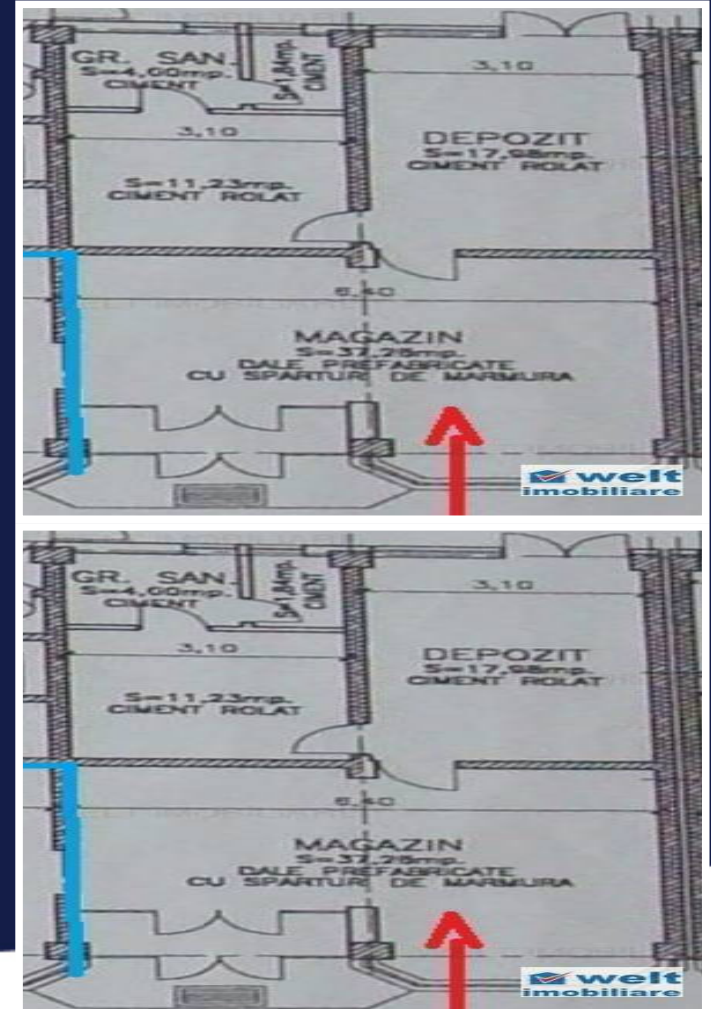

SPATIU COMERCIAL DE VANZARE IN ZONA
PIATA MARASTI, VAD MAXIM, RENTABILITATE
7%

DE VANZARE

ID: T424S

Pret: 480 000 €

Supr. utila: 70 m²

Nr. incaperi: 3

Vitrina

PERSOANA DE CONTACT: WELT IMOBILIARE