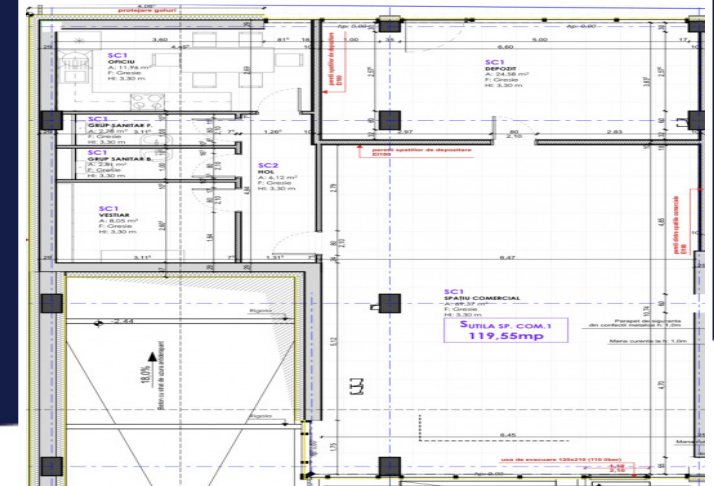

VANZARE SPATIU CU CHIRIASI IN MARASTI
120 MP, PARTER, CHIRIE 1600EUR
ID: P34770

DE VANZARE

Pret: 325 000 €

Supr. utila: 120 m²

Nr. incaperi: 1

PERSOANA DE CONTACT: CĂTĂLIN BONTE

TEL.MOBIL: 0799.994041

EMAIL: office@weltimobiliare.ro