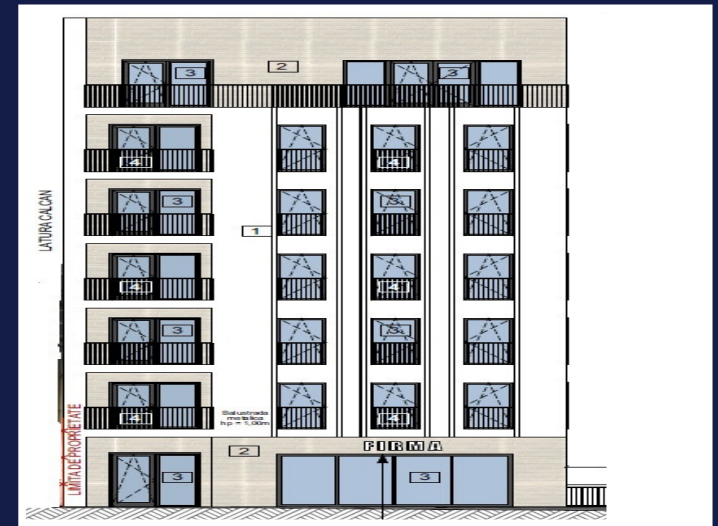

**SPATIU COMERCIAL AUREL VLAICU, PARTER**  
**78MP, VITRINA 9M, H=3M20**  
**ID: P32728**

**DE VANZARE**

**Pret: 257 000 €**

Supr. utila: 78 m<sup>2</sup>

Nr. incaperi: 1

PERSONA DE CONTACT: CĂTĂLIN BONTE

TEL.MOBIL: 0799.994041