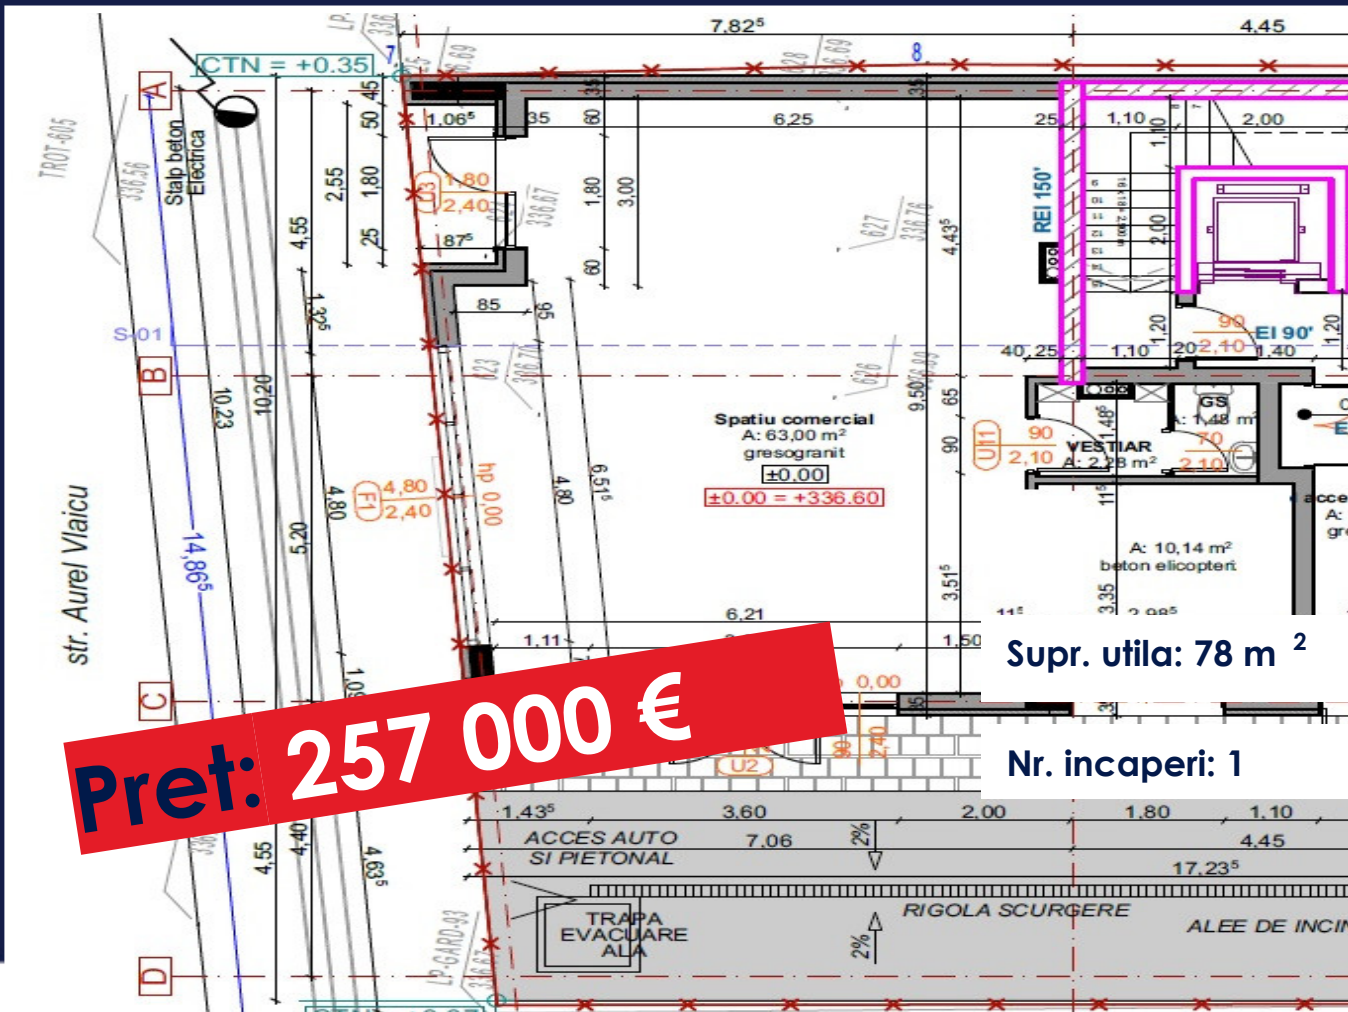

**SPATIU COMERCIAL AUREL VLAICU, PARTER**  
**78MP, VITRINA 9M, H=3M20**  
**ID: P32728**

**DE VANZARE**

**Pret: 257 000 €**

Supr. utila: 78 m<sup>2</sup>

Nr. incaperi: 1

PERSONA DE CONTACT: CĂTĂLIN BONTE

TEL.MOBIL: 0799.994041